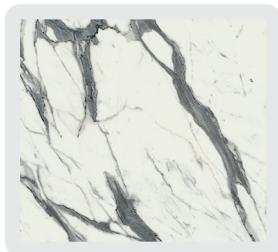

---

* COMPACT HPL

Classy White 5657