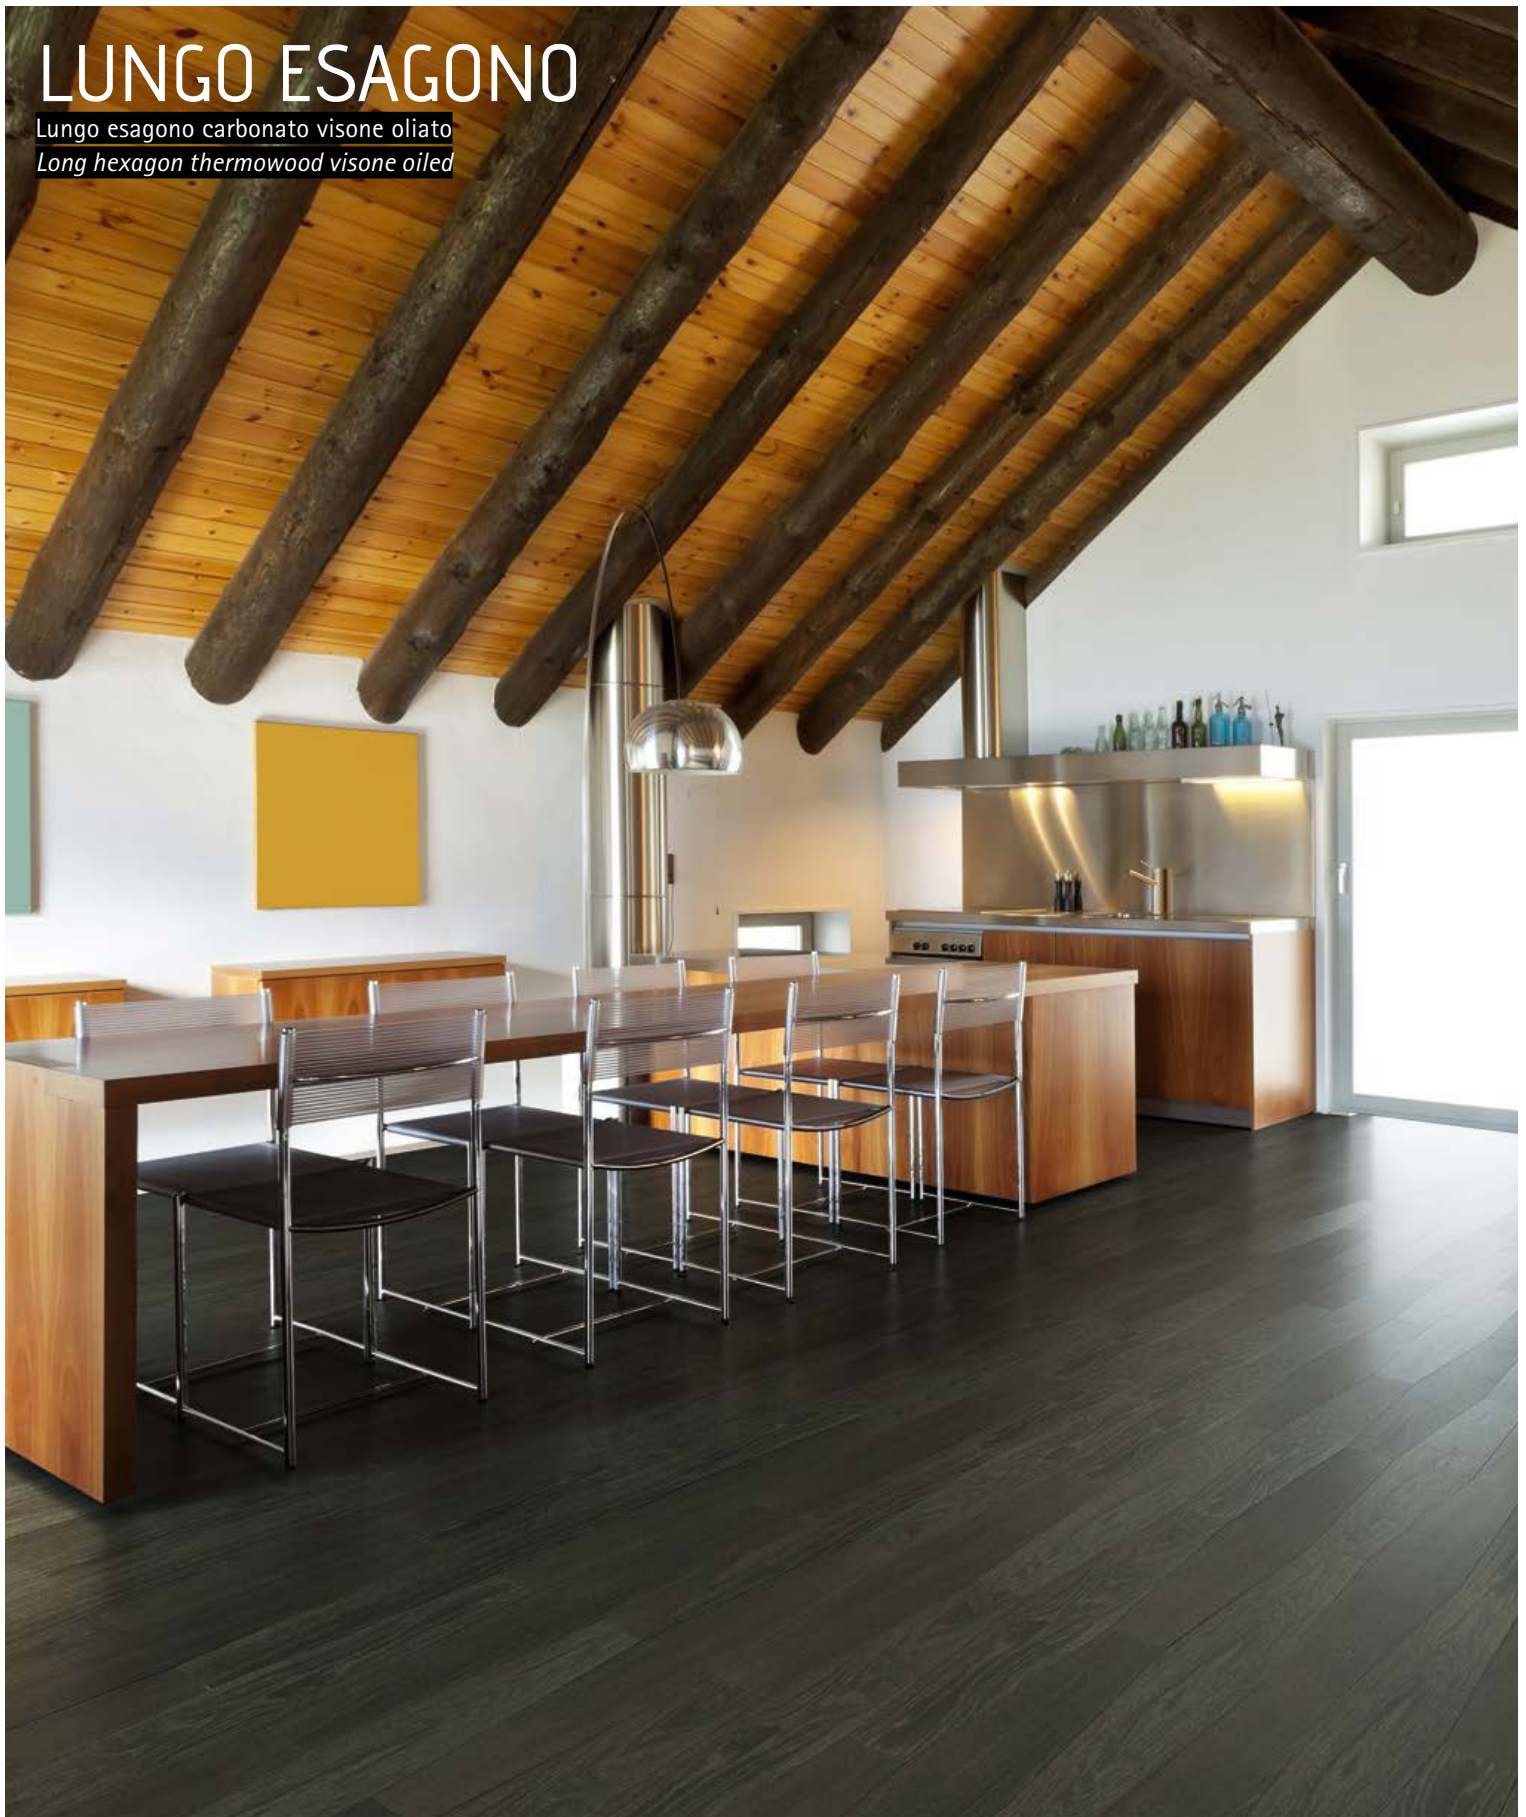

DESIGN COLLECTION

Monpar 

LUNGO ESAGONO

Lungo esagono carbonato visone oliato
Long hexagon thermowood visone oiled

posa 1

Lungo esagono sabbia
spazzolato verniciato
*Long Hexagon sabbia
brushed varnished*

Lungo esagono
carbonato taglio sega
verniciato
*Long Hexagon
thermowood saw/cut
varnished*

Lungo esagono
carbonato visone taglio
sega oliato
*Long Hexagon
thermowood visone
saw/cut oiled*

Lungo esagono
carbonato fumè bianco
taglio sega verniciato
*Long Hexagon
thermowood fumè white
saw/cut varnished*