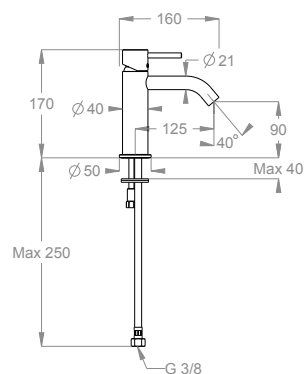

Miscelatore lavabo h. 170 mm, interasse 125 mm, senza scarico e senza foro per salterello.

Finiture disponibili

Stainless Steel

50.00
Stainless Steel

Dettagli tecnici

Articolo che prevede un'installazione al piano.

Articolo dotato di aeratore cachè.

0500470

Articolo con attacchi flessibili.

Articolo con cartuccia a dischi ceramici.

0590543

Articolo a risparmio idrico.

5 L/min

Articolo certificato DVGW.