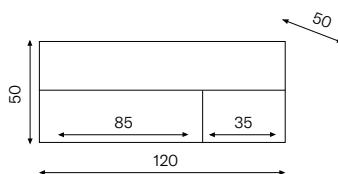

Giglio

Led
70x90 cm
400,00 €

**Mobile base
2 cassetti con
vano a giorno**
105x50x50 cm

**Mobile base
2 cassetti con
vano a giorno**
120x50x50 cm

**Mobile base
3 cassetti con
vano a giorno**
120x50x50 cm

**Mobile base
2 cassetti con
anta**
105x50x50 cm