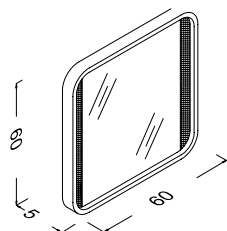

60

Specchio led

23SQ20030601

60x60x5 cm

Specchio con struttura in alluminio ed illuminazione led.