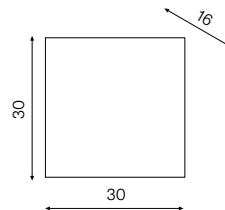

Cemento

Vasca dx o sx
58x30x12 cm
Scatolato
12 o 15 x51 cm

**Hide**

Vasca dx o sx
58x30x13 cm
Scatolato
12 o 15 x51 cm

**Square**

Vasca dx o sx
58x30x12 cm
48x28x12
Scatolato
12 o 15 x51 cm

Base monoblocco

2 cassette

80x50x50 cm

100x50x50 cm

120x50x50 cm

Pensile cubo

30x30x16 cm

Cassettone

- 70x50x25,8 cm
- 80x50x25,8 cm
- 90x50x25,8 cm
- 100x50x25,8 cm
- 120x50x25,8 cm

Colonna