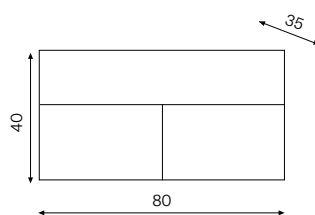

Carbon

Bianco
lucido**Monoblocco
sospeso 2 ante**

Polimerico
60x35x40 cm

Monoblocco sospeso
con lav. in ceramica

**Monoblocco
sospeso 2 ante**

Polimerico
80x35x40 cm

Monoblocco sospeso
con lav. in ceramica

Rubino