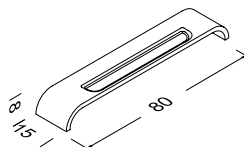

80

Mensola per specchio

23SQ9003080I

80x8x15 cm

Mensola per specchio in legno naturale
impiallacciato.