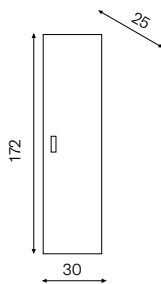

Colonna

30x172x25 cm