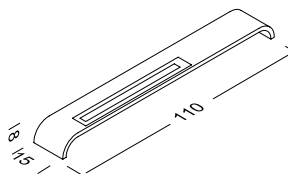

23SQ9003079I

110x8x15 cm

Mensola in legno naturale
impiallacciato.**110**

Mensola per specchio

23SQ9003079I

110x8x15 cm

Mensola per specchio in legno naturale
impiallacciato.**80**

Mensola per specchio