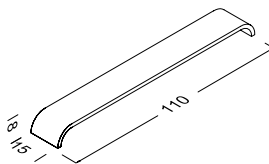

40x46x30 cm

Specchio contenitore con illuminazione led. Codice e dimensioni come originale

110

Mensola

23SQ3031151

110x8x15 cm

Mensola in legno naturale
impiallacciato.**80**

Mensola

23SQ9003079I

110x8x15 cm

Mensola in legno naturale
impiallacciato.**110**

Mensola per specchio

23SQ9003079I

110x8x15 cm

Mensola per specchio in legno naturale
impiallacciato.**80**

Mensola per specchio