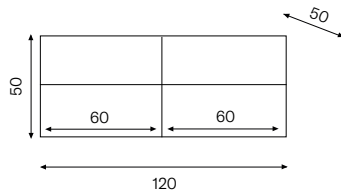

Giglio

Led
70x90 cm
400,00 €

**Mobile base
2 cassetti con
vano a giorno**
105x50x50 cm

**Mobile base
2 cassetti con
vano a giorno**
120x50x50 cm

**Mobile base
3 cassetti con
vano a giorno**
120x50x50 cm

**Mobile base
2 cassetti con
anta**
105x50x50 cm