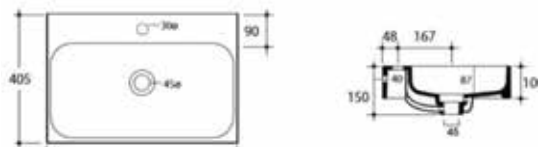

Ceramica UNIKA

Vasca
80/100/120x40,5x8 cm

Ceramica LIMIT

Doppia vasca
120x45x11 cm

Ceramica OVER

Vasca
80/100/120x45,5 cm

Base monoblocco

80x40/45/50 cm
100x40/45/50 cm
120x40/45x50 cm