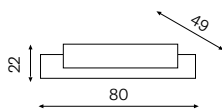

80

Porta lavabo

23SQS017080I

80x22x49 cm

Monoblocco due ante
in legno naturale impiallacciato.
Lavabo in ceramica incluso