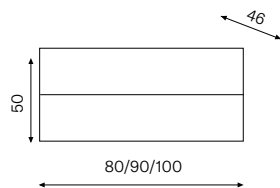

Materiale ABS

30x9,7x4,1 cm

50,00 €

Specchio Edera

80x60 cm

405,00 €

**Mobile
Sospeso**

80x46x50 cm
90x46x50 cm
100x46x50 cm