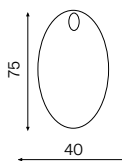

40

Specchio led

25CV4000041

40x75 mm

Specchio