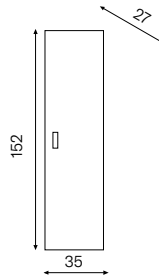

30x9,7x4,1 cm

50,00 €

**Mobile
Sospeso**

80x46x50 cm
90x46x50 cm
100x46x50 cm

Colonna
35x152x27 cm

FINITURA LARICE GRIGIO

Enea

Linea dalla forte personalità e dalla spiccata impetuosità proprio come il valoroso guerriero che leggiamo nell'Iliade da cui prende il nome.