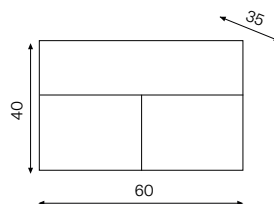

Carbon

Bianco
lucido**Monoblocco
sospeso 2 ante**

Polimerico
60x35x40 cm

Monoblocco sospeso
con lav. in ceramica

**Monoblocco
sospeso 2 ante**

Polimerico
80x35x40 cm

Monoblocco sospeso
con lav. in ceramica

Rubino