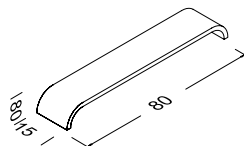

40x46x30 cm

Specchio contenitore con illuminazione led. Codice e dimensioni come originale

110

Mensola

23SQ3031151

110x8x15 cm

Mensola in legno naturale
impiallacciato.**80**

Mensola

23SQ9003079I

110x8x15 cm

Mensola in legno naturale
impiallacciato.**110**

Mensola per specchio

23SQ9003079I

110x8x15 cm

Mensola per specchio in legno naturale
impiallacciato.**80**

Mensola per specchio