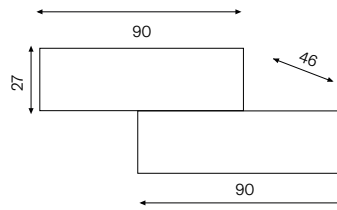

Base

Porta lavabo
90x46x27 cm

Lavabo

Top ceramica
91x46,5x1,5 cm
101x46,5x1,5 cm

Colonna

31x90x27 cm

BIANCO LUCIDO

Empro