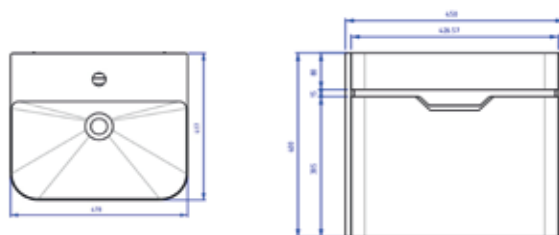

**SottAqua
Monoblocco
1 cassettone**

Laccato
47,8x41,7x49 cm
57,1x43,6x49 cm

Monoblocco sospeso
un cassettone con lav.
in ceramica