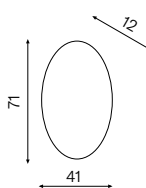

41

Specchio contenitore

21CV20010411

41x12x71 cm

Specchio contenitore