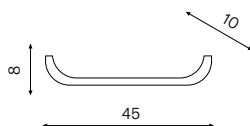

50x16,5x38,5 cm

Modulo Make-up in legno
naturale impiallacciato

**45**

Mensola

23SQ9017045I

45x8x10 cm

Mensola in legno
naturale impiallacciato

**120**