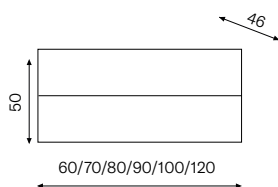

Prezzo composizione 1

700,00 €

Grigio antracite

Base porta lavabo 90

Top ceramica 90

Specchio Alyssa

Finiture disponibili

**Mobile
Sospeso**

60x46x50 cm

70x46x50 cm

80x46x50 cm

90x46x50 cm

100x46x50 cm

120x46x50 cm