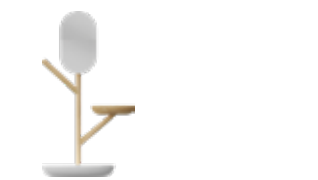

30

Countertop

21CV2065000I

30x30,4x160 cm

224,00 €