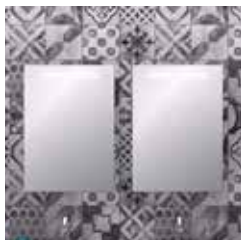

Filo lucido

	50x70	80x60	100x70	120x70
Filo lucido	80,00 €	90,00 €	120,00 €	140,00 €
LED perimetr.	190,00 €	200,00 €	300,00 €	350,00 €

Viola

Led

	50x70	100x70	120x70
LED	175,00 €	275,00 €	320,00 €

Teresa 300 50,00 €