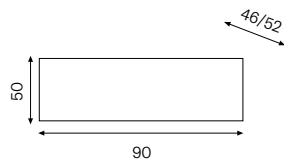

30x9,7x4,1 cm

50,00 €

Mobile base

2 cassette

90x52x46/52 cm

Colonna

35x152x27 cm

RAL 7046 OPACO