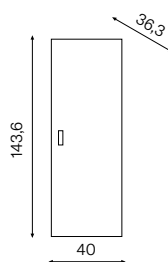

40

Colonna

21CV3165035I

40x36,3x143,6 cm

Colonna sospesa
laccata