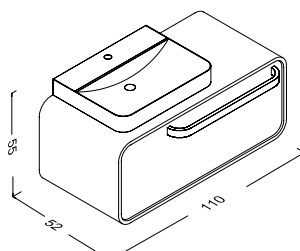

23SQ3031151

110x52x55 cm

Monoblocco.

Un cassetto struttura in legno naturale impiallacciato con lavabo in ceramica incluso.

**80**

Base sospesa

23SQ4030851

80x52x55 cm