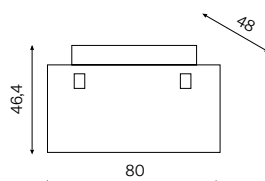

80

Base sospesa

21CVS065080I

80x48x46,4 cm

Monoblocco sospeso
laccato con pedana
in massello e lavabo
integrato