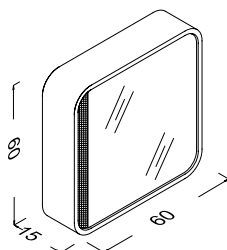

60

Specchio contenitore

23SQ20030601

60x60x15 cm

Specchio contenitore con illuminazione led e struttura in legno naturale impiallacciato.