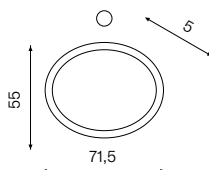

Colonna 1 anta laccata

**o55**

Specchio led

21SQ4001055I

71,5x55x5 cm

Specchio diametro 55
con struttura in alluminio
ed illuminazione a led.
Sistema anti appannaggio.
Cintura in pelle

Materia

Idee chiare, forte personalità nelle linee,
nella struttura, nel concept.
Per chi fa del pragmatismo la sua ragione
di vita senza rinunciare all'eleganza.