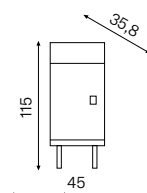

45

Base laterale

21CV3167036I

45x35,8x115 cm

Colonna bassa laccata
con anta e piedi in massello