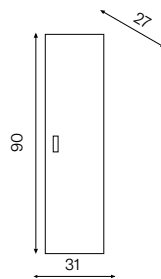

Base

Porta lavabo
90x46x27 cm

Lavabo

Top ceramica
91x46,5x1,5 cm
101x46,5x1,5 cm

Colonna

31x90x27 cm

BIANCO LUCIDO

Empro