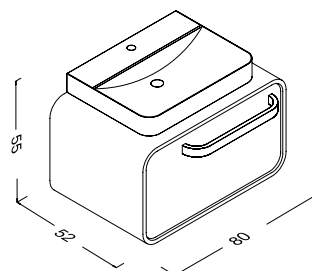

23SQ3031151

110x52x55 cm

Monoblocco.

Un cassetto struttura in legno naturale impiallacciato con lavabo in ceramica incluso.

**80**

Base sospesa

23SQ4030851

80x52x55 cm

Monoblocco.

Un cassetto struttura in legno naturale impiallacciato frontale laccato con lavabo in ceramica incluso.

**60**

Specchio contenitore

23SQ20030601

60x60x15 cm

Specchio contenitore con illuminazione led e struttura in legno naturale impiallacciato.