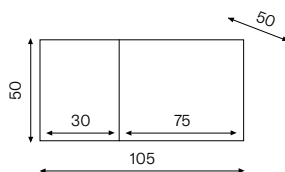

Giglio

Led
70x90 cm
400,00 €

**Mobile base
2 cassetti con
vano a giorno**
105x50x50 cm

**Mobile base
2 cassetti con
vano a giorno**
120x50x50 cm

**Mobile base
3 cassetti con
vano a giorno**
120x50x50 cm

**Mobile base
2 cassetti con
anta**
105x50x50 cm