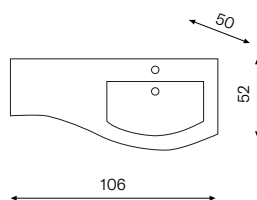

Base sospesa

2 cassetti

106x52x50 cm

Lavabo

Mineral dx o sx

106x52x50 cm

Finiture complementi

Bianco laccato