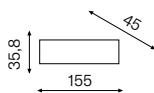

120

Base cassetto

23SQ1017120I

45x35,8x115 cm

Modulo cassetto in legno
naturale impiallacciato