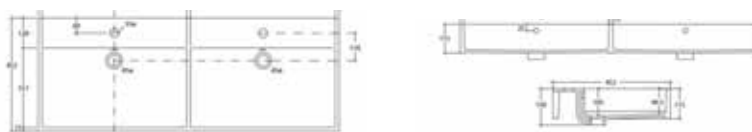

Ceramica UNIKA

Vasca
80/100/120x40,5x8 cm

Ceramica LIMIT

Doppia vasca
120x45x11 cm

Ceramica OVER

Vasca
80/100/120x45,5 cm

Base monoblocco

80x40/45/50 cm
100x40/45/50 cm
120x40/45x50 cm