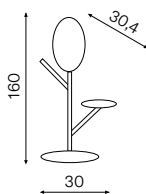

Mensola

23SQ901745I

45x8x10 cm

30

Countertop

21CV20650001

30x30,4x160 cm

Countertop con specchio