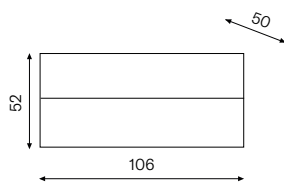

Base sospesa

2 cassetti

106x52x50 cm