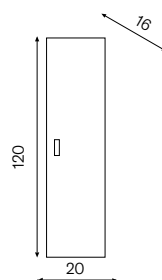

Colonna

20x16x120 cm