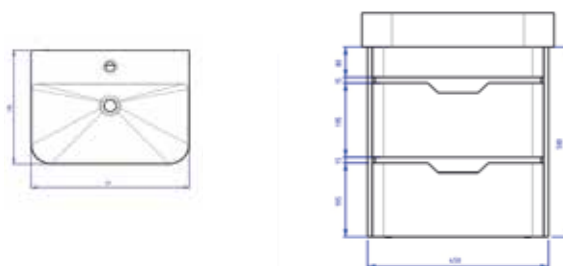

**SottAqua
Monoblocco
2 cassettoni**

Laccato
57,1x43,6x59 cm

Monoblocco sospeso
due cassettoni con lav.
in ceramica