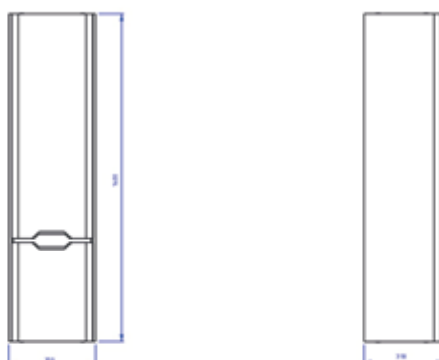

**SottAqua
Colonna
2 ante**

Laccato
35x31,8x14 cm

Colonna sospesa
2 ante