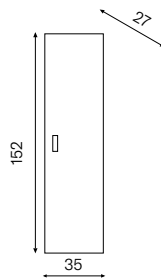

30x9,7x4,1 cm

50,00 €

Mobile base

2 cassette

90x52x46/52 cm

Colonna

35x152x27 cm

RAL 7046 OPACO