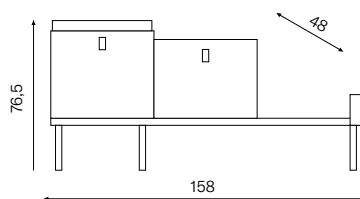

158

Modulo base

21CVS067158I

15,8x48x76,5 cm

Monoblocco panca in legno
mobile cassettoni con lavabo
in ceramica integrato
struttura e frontali laccati

80

Base sospesa

21CVS065080I

80x48x46,4 cm

Monoblocco sospeso
laccato con pedana
in massello e lavabo
integrato