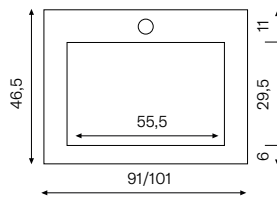

Base

Porta lavabo
90x46x27 cm

Lavabo

Top ceramica
91x46,5x1,5 cm
101x46,5x1,5 cm

Colonna

31x90x27 cm

BIANCO LUCIDO

Empro