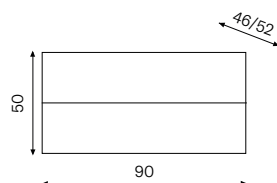

Materiale ABS

30x9,7x4,1 cm

50,00 €

Colonna

35x152x27 cm

**Mobile base
2 cassetti con
anta**

90x46/52x50 cm

FINITURA OLMO LARICE