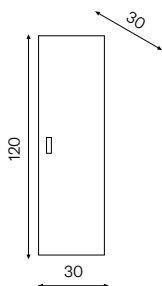

30

Colonna

21SQ3101030I

30x120x30 cm

Colonna 1 anta laccata