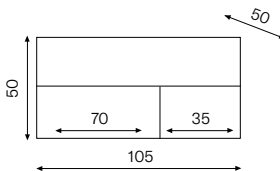

**Mobile base
2 cassetti con
vano a giorno**
105x50x50 cm