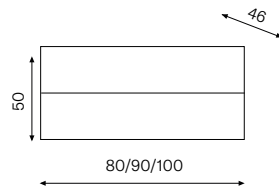

30x9,7x4,1 cm

50,00 €

**Mobile
Sospeso**

80x46x50 cm
90x46x50 cm
100x46x50 cm

Colonna
35x152x27 cm

FINITURA LARICE GRIGIO

Enea

Linea dalla forte personalità e dalla spiccata impetuosità proprio come il valoroso guerriero che leggiamo nell'Iliade da cui prende il nome.