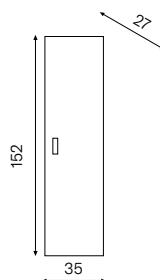

Materiale ABS

30x9,7x4,1 cm

50,00 €

Colonna

35x152x27 cm

**Mobile base
2 cassetti con
anta**

90x46/52x50 cm

FINITURA OLMO LARICE