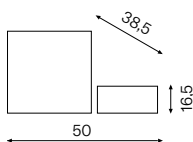

50

Make-up

23SQ9003050I

50x16,5x38,5 cm

Modulo Make-up in legno
naturale impiallacciato