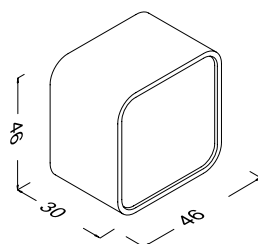

Monoblocco.

Un cassetto struttura in legno naturale impiallacciato frontale laccato con lavabo in ceramica incluso.

**60**

Specchio contenitore

23SQ20030601

60x60x15 cm

Specchio contenitore con illuminazione led e struttura in legno naturale impiallacciato.

**60**

Specchio led

23SQ20030601

60x60x5 cm

Specchio con struttura in alluminio ed illuminazione led.

**60**

Pensile contenitore

23SQ90030461

40x46x30 cm

Specchio contenitore con illuminazione led. Codice e dimensioni come originale

110

Mensola

23SQ3031151

110x8x15 cm

Mensola in legno naturale
impiallacciato.**80**

Mensola