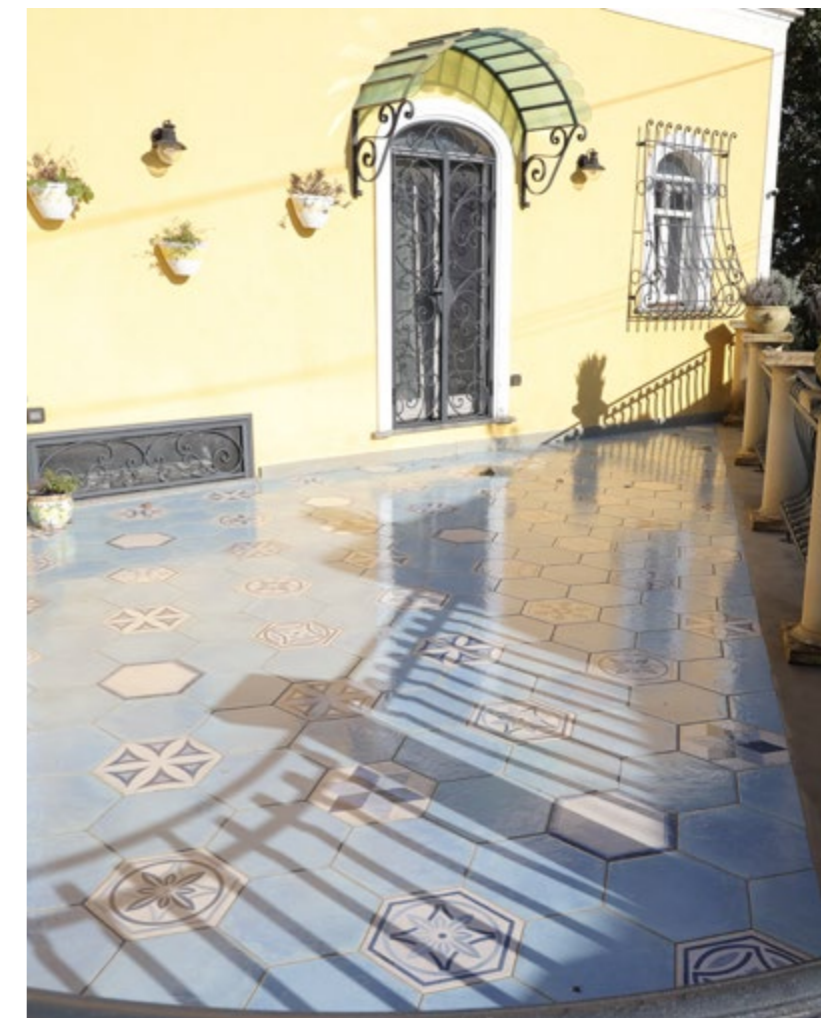

VIETRI

Vietri Decor Mix Esagonali / Esagona Azzurro

Il portfolio Vietri, narra, le gaie, la briosità, le vivacità dei rioni, paesi e luoghi caratteristici unici ed inimitabili.

Abbina i colori del mare e del sole rendendo omaggio alle maioliche tipiche della terra partenopea, le raffinate tinte, la ripresa degli effetti anticati, la lavorazione della struttura a percezione del vissuto, accompagnano colui che dimora, ad appropriarsi di queste sensazioni.

Non sono solo i colori a contraddistinguere le grazie della collezione, il vero prodigio risiede nella magnificenza delle decorazioni, sono i menestrelli, che onorano alla maestria, all'umanità a alla tradizione, che si tramanda nel tempo e diventa pilastro di vita.

La vita, un insieme di momenti differenti, che l'attore può decidere di vivere miscelando tradizione e contemporaneità accompagnandosi a creazioni diverse del portfolio di Savoia Italia. Maestria, vita e tradizione.