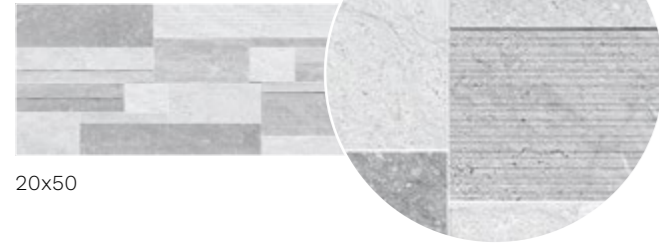

Polis

Bicottura - Linea Rivestimenti

Indoor . Tile . Italian . Design

Polis Cementina Athena Cenere 20x50 / Chalet Grey 20x90

POLIS

La serie Polis si sviluppa in due colori abbinati ad un unico fondo bianco e due differenti elementi decorativi, tutti sviluppati in modo da poter vestire pareti intere oppure arricchire i fondi stessi. La grafica ad effetto pietra si presta a vestire qualsiasi tipo di ambiente in arredo classico o contemporaneo.

The Polis series is developed in two colours combined with a single white background and two different decorative elements, all developed in such a way as to be able to dress entire walls or enrich the backgrounds themselves.

Perla

20x50

Cenere

20x50

Sabbia

20x50

Ares Cenere *3 Soggetti

20x50

Ares Sabbia *3 Soggetti

20x50

Athena Cenere *4 Soggetti

20x50

Athena Sabbia *4 Soggetti

20x50

Caratteristiche Tecniche

Collezione	Colore	Formato	Superficie	Cod.		Cl.p.
Polis	Cenere	20x50	Matt	SPOR02	7 mm	27 ●
Polis	Perla	20x50	Matt	SPOR01	7 mm	27 ●
Polis	Sabbia	20x50	Matt	SPOR03	7 mm	27 ●
Polis	Ares Cenere	20x50	Matt	SPOR04	7 mm	30 ●
Polis	Ares Sabbia	20x50	Matt	SPOR05	7 mm	30 ●
Polis	Athena Cenere	20x50	Matt	SPOR06	7 mm	30 ●
Polis	Athena Sabbia	20x50	Matt	SPOR07	7 mm	30 ●