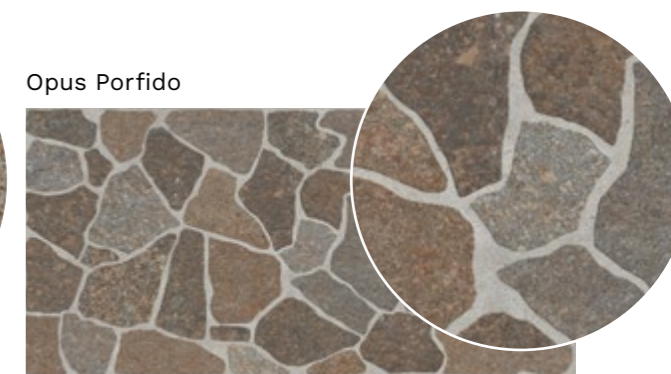

Pietre Alpine Barge Beige 21,6x21,6 Antislip R11 / Barge Beige 21,6x43,5 Antislip R11

Gamma Colori

Barge Beige

*IR= Bordo Irregolare

IN	OUT
30x60	30x60 R11
	21,6x21,6 R11 *IR
	21,6x43,5 R11 *IR
	34x34 R11
	40x80 Rett. R11 LINEA 20

Opus Barge Beige

OUT
40x80 Rett. R11 LINEA 20

Porfido

*IR= Bordo Irregolare

IN	OUT
30x60	21,6x21,6 R11 *IR
	21,6x43,5 R11 *IR
	40x80 Rett. R11 LINEA 20

Opus Porfido

OUT
40x80 Rett. R11 LINEA 20

Barge Cenere

*IR= Bordo Irregolare

IN	OUT
30x60	21,6x21,6 R11 *IR
	21,6x43,5 R11 *IR
	34x34 R11
	40x80 Rett. R11 LINEA 20

Opus Barge Cenere

OUT
40x80 Rett. R11 LINEA 20

Lessinia

OUT
40x80 Rett. R11 LINEA 20

Opus Lessinia