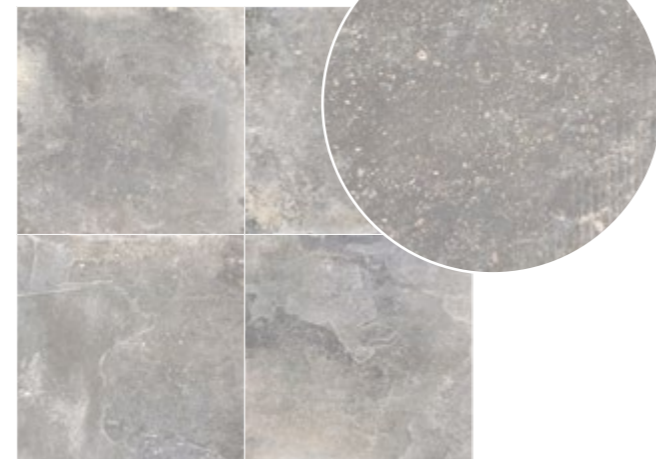

Grigio

IN	OUT
60x120 Rett.	60x60 Rett. R11
60x60 Rett.	60x60 Rett. R11 LINEA 20
60,5x60,5	
30x60 Rett.