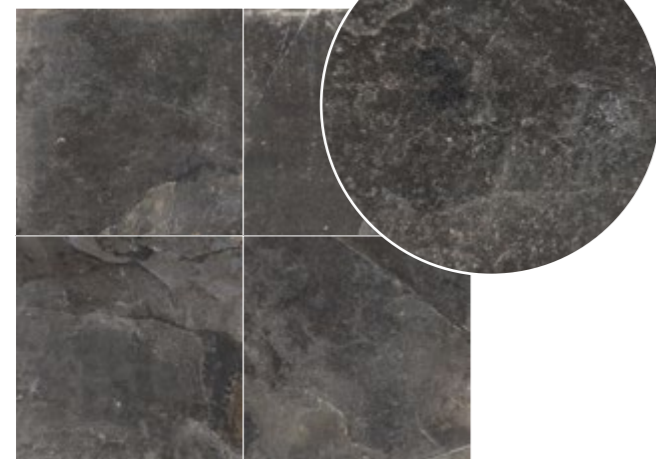

Nero

IN	OUT
60x120 Rett.	60x60 Rett. R11 LINEA 20
60x60 Rett.	
60,5x60,5	
30x60 Rett.