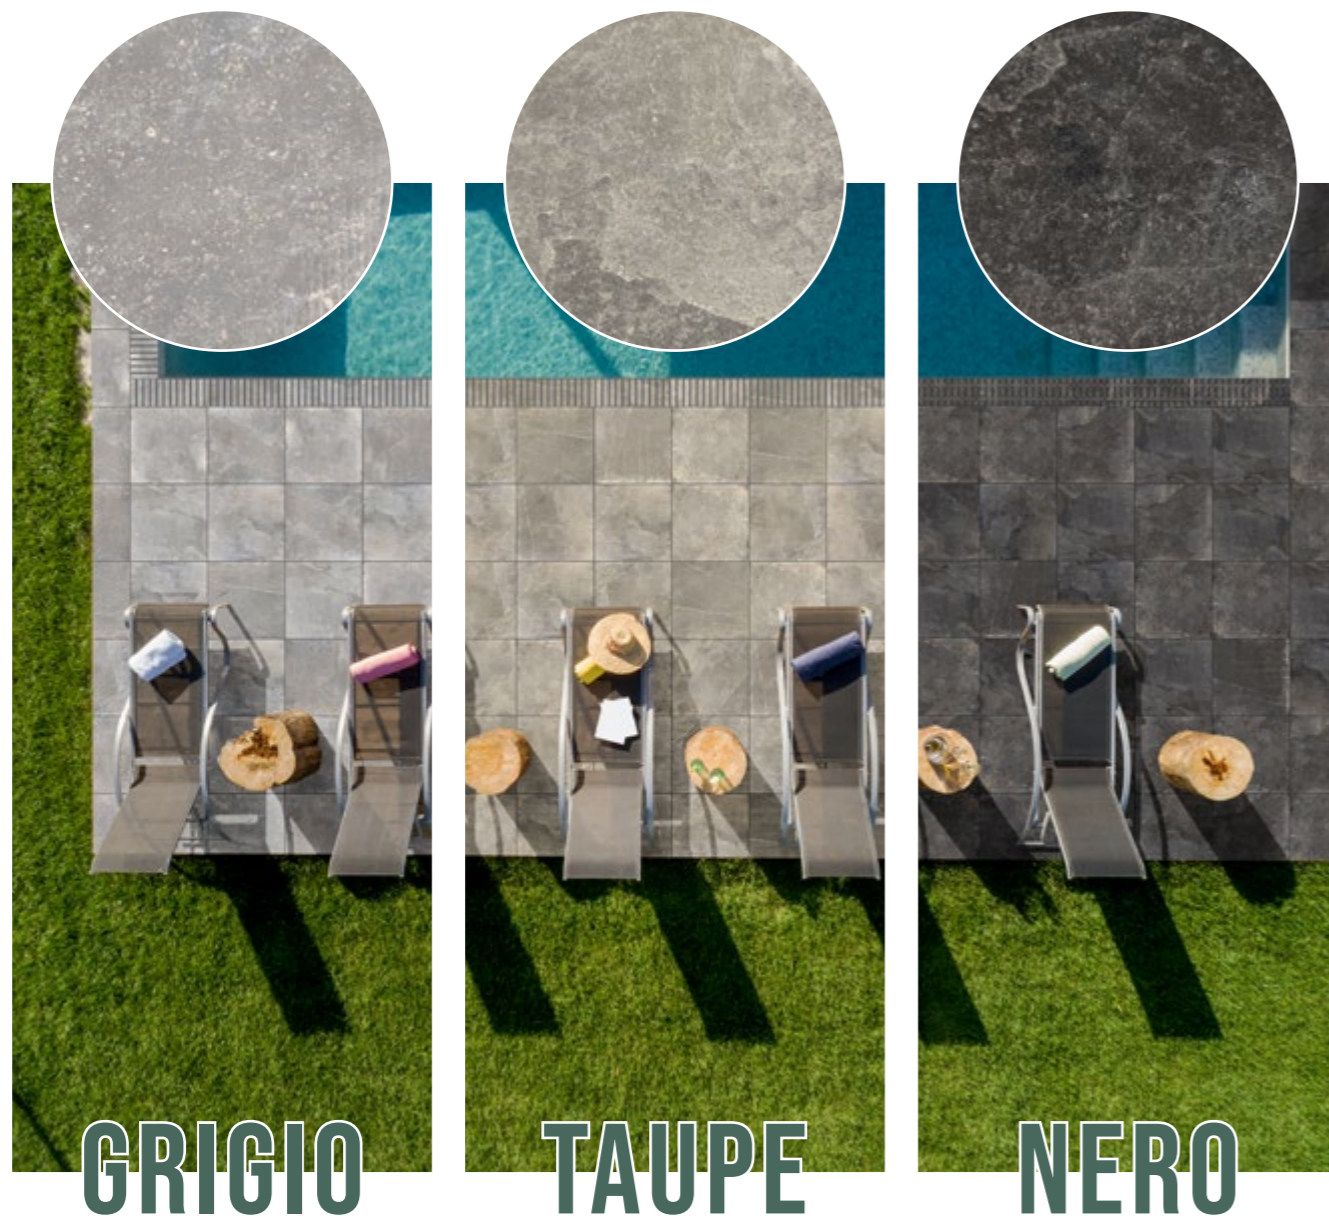

La Blue

Gres Porcellanato - Effetto Pietra

Indoor . Outdoor . Tile . Italian . Design

LA BLUE

Con la collezione La Blue SAVOIA offre una riproduzione magistrale dell'originale, riproducendo, grazie al sapiente utilizzo delle tecnologie digitali, ogni singolo dettaglio e tratto grafico variegato ottenendo un prodotto di assoluta bellezza.

La Blue Taupe 60x120 Rettificato / Vintage Taupe 20x120

This collection offers a masterful interpretation of the original Belgian Blue limestone. A smooth surface with a detailed graphic of unique fossils, speckles and small veins make the collection LA BLUE a perfect choice for residential or commercial environments, equally fitting from countryside to contemporary urban living styles. Three colours and three modular sizes of absolute beauty and durability, suitable for in and outdoor use.

LA BLUE

60x120 Rett. / 60x60 Rett. / 60x60 Rett. **R11** / 60x60 LINEA 20 / 60,5x60,5 / 30x60 Rett.

Gamma Colori

Taupe

IN	OUT
60x120 Rett.	60x60 Rett. R11
60x60 Rett.	60x60 Rett. R11 LINEA 20
60,5x60,5	
30x60 Rett.	

Grigio

IN	OUT
60x120 Rett.	60x60 Rett. R11
60x60 Rett.	60x60 Rett. R11 LINEA 20
60,5x60,5	
30x60 Rett.	

Nero

IN	OUT
60x120 Rett.	60x60 Rett. R11 LINEA 20
60x60 Rett.	
60,5x60,5	
30x60 Rett.	

Caratteristiche Tecniche