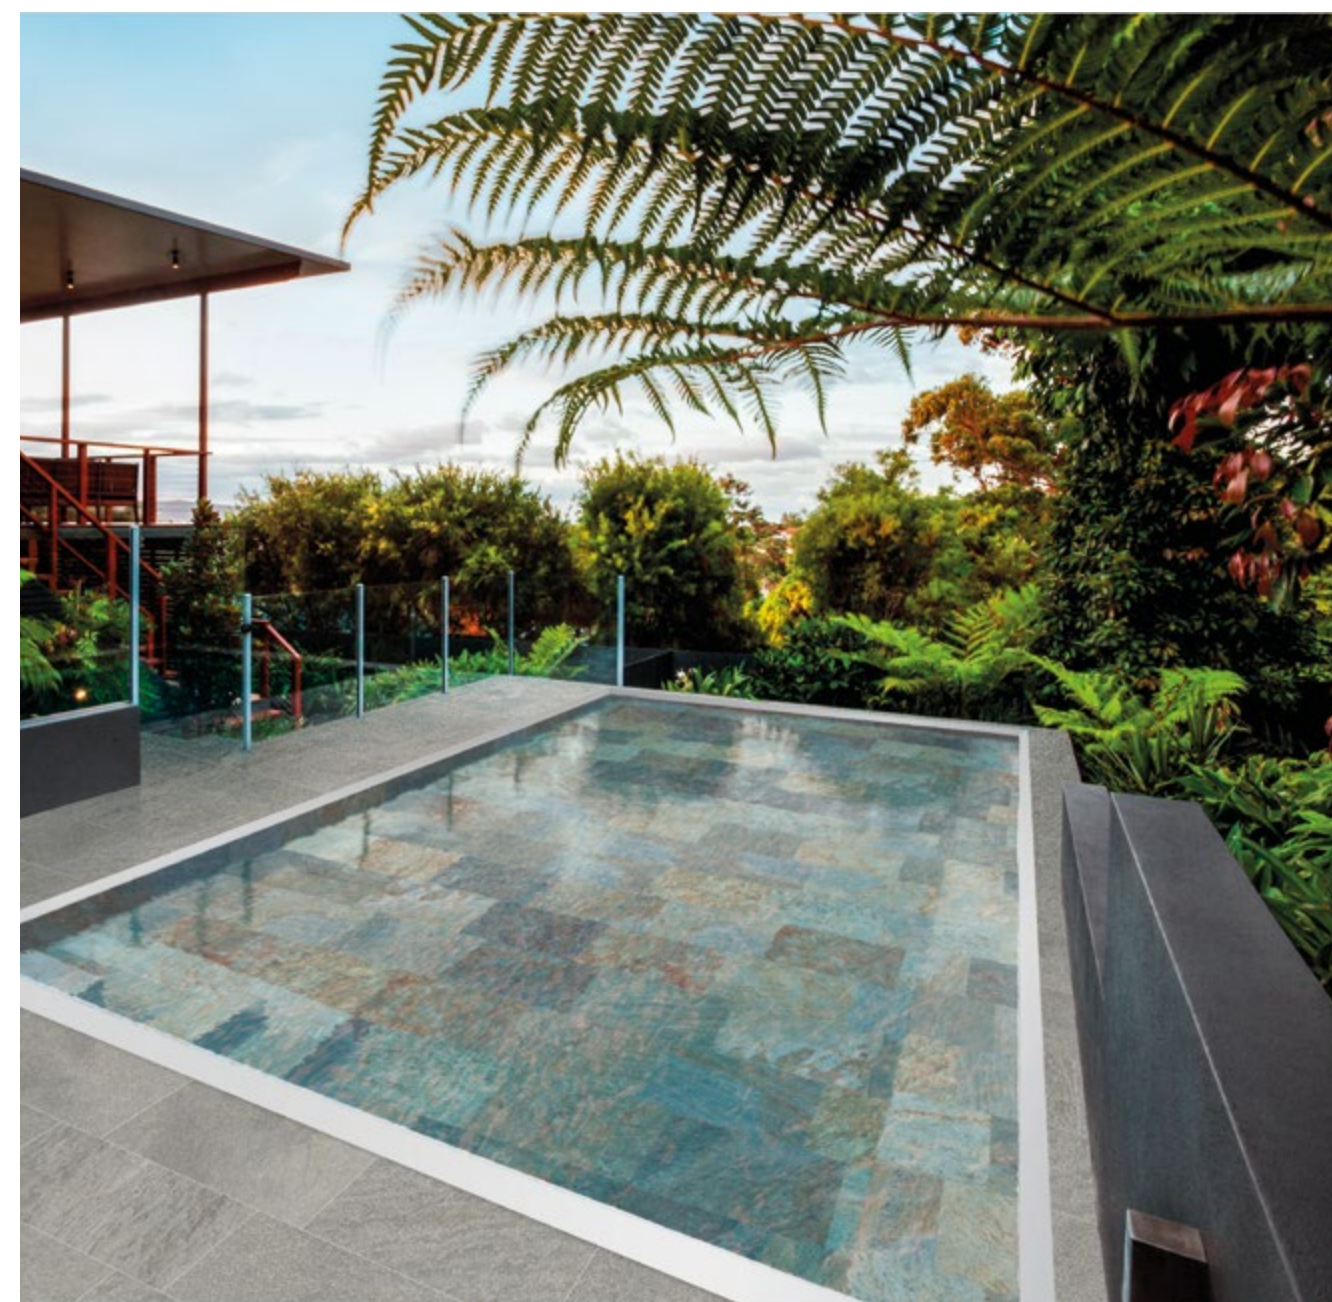

ITALIAN STONES

La collezione Italian Stones rappresenta il fiore all'occhiello di SAVOIA. Il magistrale utilizzo della tecnologia digitale, consente la creazione di queste tre pietre che rappresentano uno dei principali marchi di fabbrica aziendali. Disponibili in differenti formati, i colori prendono i nomi dei principali monti italiani che rappresentano la maestosità e importanza della collezione stessa.

ITALIAN STONES represents one of Savoia's flagship products. The masterful use of digital printing technology allows the creation of these three diversified stones in various sizes, which represent one of the company's most identifiable products for outdoor living. The majesty of the collection itself is expressed in the names of each stone, taken after some of the main mountains of the Alps and Dolomites.

Italian Stones Marmolada 21,6x21,6 & 21,6x43,5 Antislip R11 / Italian Stones Stelvio 30x60