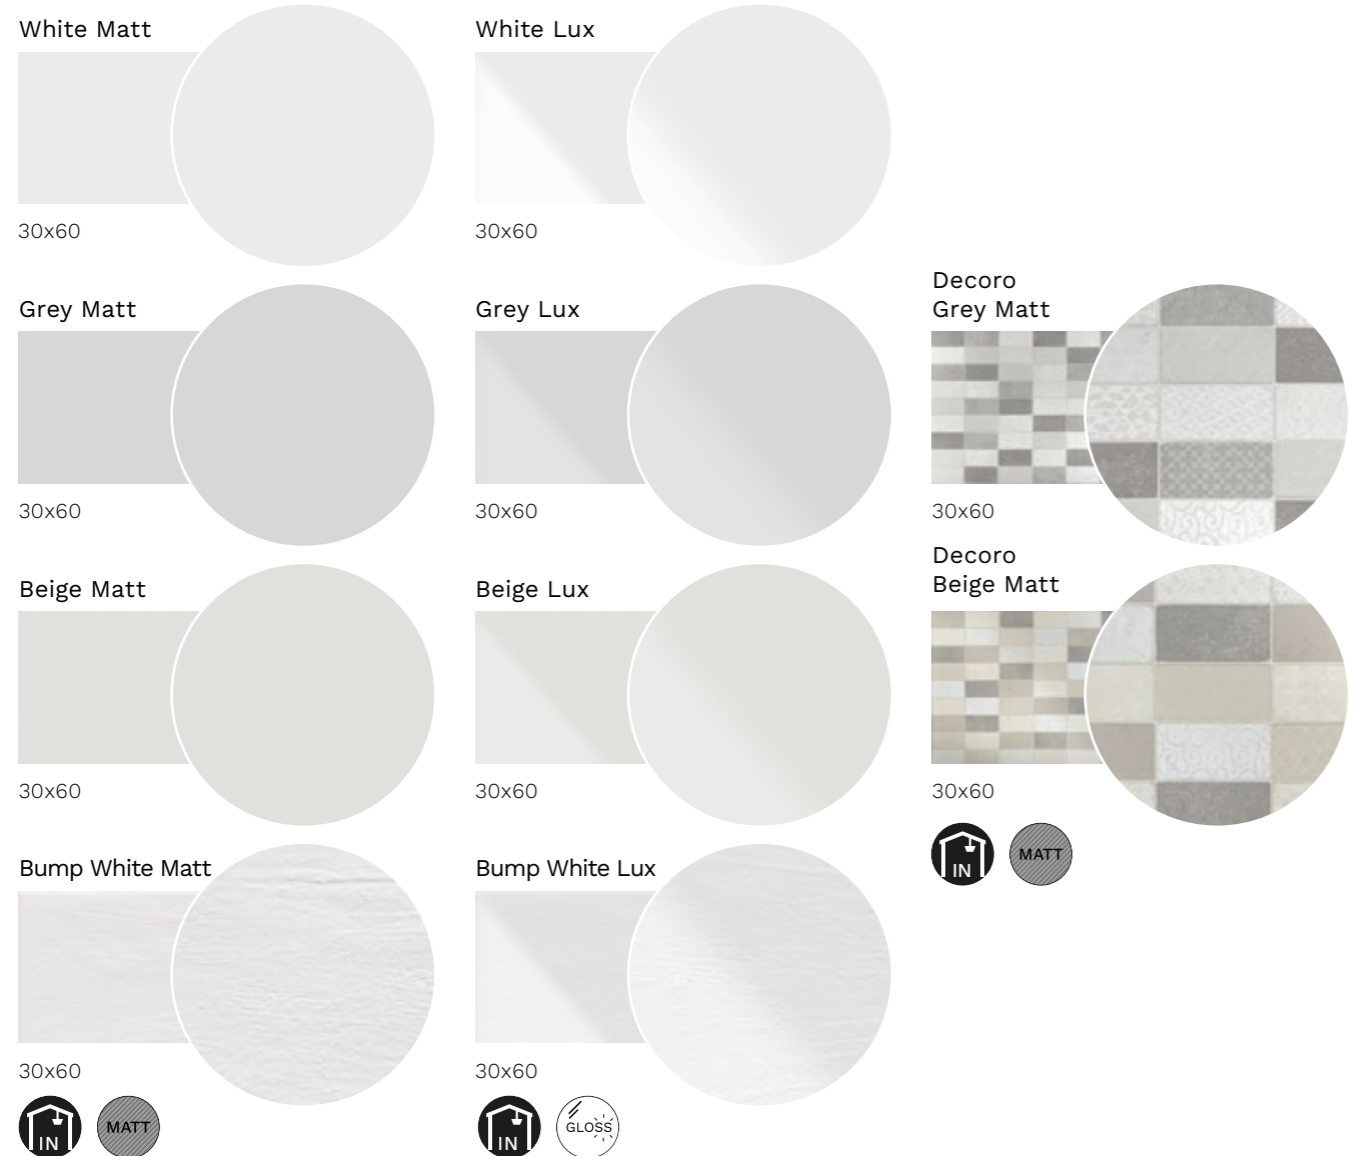

I Bianchi

Pasta Bianca - Linea Rivestimenti

Indoor . Tile . Italian . Design

I BIANCHI

Il portfolio dei Bianchi raccogli tutte le proposte produttive realizzate in molteplici formati.

Il bianco è alla base di tutto, la "madre" della scala cromatica è l'unico pantone utilizzabile in singolo ed abbinabile a qualsiasi cosa.

Rivestimento White Lux 30x60 / Pavimento Flint Grey 60x60 Rettificato

MATT

LUX

BUMP

WAVE

The Bianchi portfolio collects all the production proposals made in multiple formats.

White is the basis of everything, the "mother" of the chromatic scale is the only Pantone that can be used alone and can be combined with anything.

I BIANCHI

Gamma Colori

30x60

Collezione	Colore	Formato	Superficie	Cod.	↓	Cl.p.
I Bianchi	Beige Lux	30x60	Lucido	MWBI08	7 mm	36 ●
I Bianchi	Beige Matt	30x60	Matt	MWBI06	7 mm	36 ●
I Bianchi	Bump White Lux	30x60	Lucido	MWBI04	7 mm	39 ●
I Bianchi	Bump White Matt	30x60	Matt	MWBI03	7 mm	39 ●
I Bianchi	Deco Beige Matt	30x60	Matt	MWBI09	7 mm	39 ●
I Bianchi	Deco Grey Matt	30x60	Matt	MWBI10	7 mm	39 ●
I Bianchi	Grey Lux	30x60	Lucido	MWBI07	7 mm	36 ●
I Bianchi	Grey Matt	30x60	Matt	MWBI05	7 mm	36 ●
I Bianchi	White Lux	30x60	Lucido	MWBI02	7 mm	36 ●
I Bianchi	White Matt	30x60	Matt	MWBI01	7 mm	36 ●

Imballi Packing	Pcs/Box	Mq/Box	≅ Kg/Box	Box/Pallet	Mq/Pallet	≅ Kg/Pallet
30x60	8	1,44	17,15	72	103,78	1.254,8

I BIANCHI

Gamma Colori

25x60 / 25x40 / 20x40 / 20x20

Collezione	Colore	Formato	Superficie	Cod.	↓	Cl.p.
I Bianchi	Bianco Lux	20x20	Lucido	MO400	7 mm	18 ●
I Bianchi	Bianco Lux	20x40	Lucido	MO020N	7 mm	23 ●
I Bianchi	Bianco Lux	25x40	Lucido	WC000	7 mm	27 ●
I Bianchi	Bianco Lux	25x60	Lucido	MO000N	8 mm	30 ●
I Bianchi	Bianco Matt	20x20	Matt	MO410	7 mm	18 ●
I Bianchi	Bianco Matt	20x40	Matt	MO025N	7 mm	23 ●
I Bianchi	Bianco Matt	25x40	Matt	WW100	7 mm	27 ●
I Bianchi	Bianco Matt	25x60	Matt	MO005N	8 mm	30 ●
I Bianchi	Wave Lux	25x60	Lucido	MO010N	8 mm	33 ●
I Bianchi	Wave Matt	25x60	Matt	MO015N	8 mm	33 ●