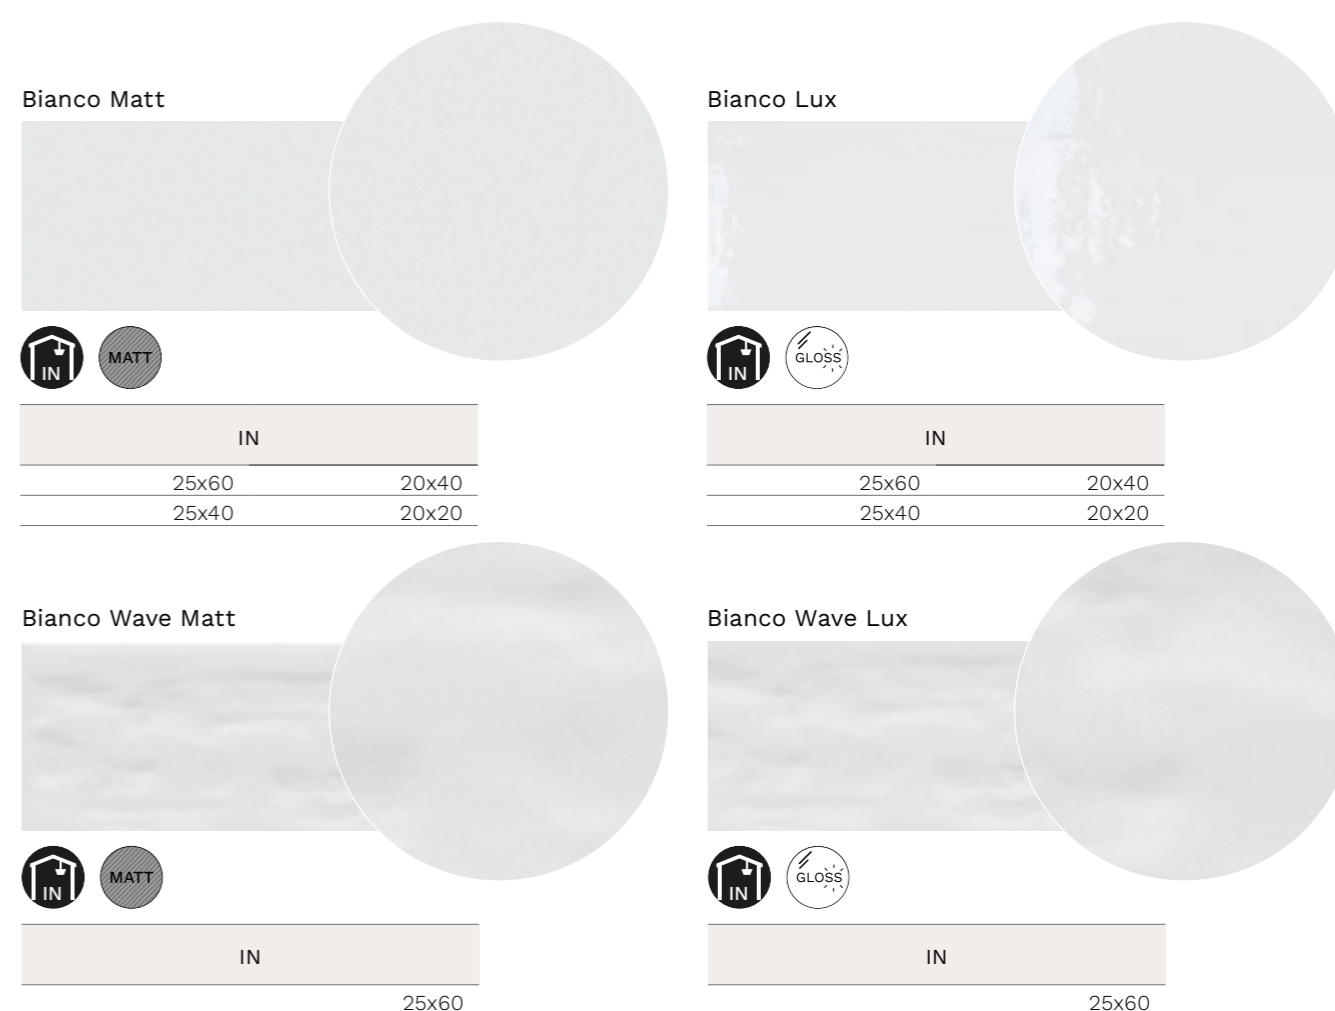

I Bianchi

Pasta Bianca - Linea Rivestimenti

Indoor . Tile . Italian . Design

I BIANCHI

Il portfolio dei Bianchi raccogli tutte le proposte produttive realizzate in molteplici formati.

Il bianco è alla base di tutto, la "madre" della scala cromatica è l'unico pantone utilizzabile in singolo ed abbinabile a qualsiasi cosa.

Rivestimento White Lux 30x60 / Pavimento Flint Grey 60x60 Rettificato

MATT

LUX

BUMP

WAVE

The Bianchi portfolio collects all the production proposals made in multiple formats.

White is the basis of everything, the "mother" of the chromatic scale is the only Pantone that can be used alone and can be combined with anything.

I BIANCHI

Gamma Colori

30x60

Collezione	Colore	Formato	Superficie	Cod.	↓	Cl.p.
I Bianchi	Beige Lux	30x60	Lucido	MWBI08	7 mm	36 ●
I Bianchi	Beige Matt	30x60	Matt	MWBI06	7 mm	36 ●
I Bianchi	Bump White Lux	30x60	Lucido	MWBI04	7 mm	39 ●
I Bianchi	Bump White Matt	30x60	Matt	MWBI03	7 mm	39 ●
I Bianchi	Deco Beige Matt	30x60	Matt	MWBI09	7 mm	39 ●
I Bianchi	Deco Grey Matt	30x60	Matt	MWBI10	7 mm	39 ●
I Bianchi	Grey Lux	30x60	Lucido	MWBI07	7 mm	36 ●
I Bianchi	Grey Matt	30x60	Matt	MWBI05	7 mm	36 ●
I Bianchi	White Lux	30x60	Lucido	MWBI02	7 mm	36 ●
I Bianchi	White Matt	30x60	Matt	MWBI01	7 mm	36 ●

Imballi Packing	Pcs/Box	Mq/Box	≅ Kg/Box	Box/Pallet	Mq/Pallet	≅ Kg/Pallet
30x60	8	1,44	17,15	72	103,78	1.254,8

I BIANCHI

Gamma Colori

25x60 / 25x40 / 20x40 / 20x20

Collezione	Colore	Formato	Superficie	Cod.	↓	Cl.p.
I Bianchi	Bianco Lux	20x20	Lucido	MO400	7 mm	18 ●
I Bianchi	Bianco Lux	20x40	Lucido	MO020N	7 mm	23 ●
I Bianchi	Bianco Lux	25x40	Lucido	WC000	7 mm	27 ●
I Bianchi	Bianco Lux	25x60	Lucido	MO000N	8 mm	30 ●
I Bianchi	Bianco Matt	20x20	Matt	MO410	7 mm	18 ●
I Bianchi	Bianco Matt	20x40	Matt	MO025N	7 mm	23 ●
I Bianchi	Bianco Matt	25x40	Matt	WW100	7 mm	27 ●
I Bianchi	Bianco Matt	25x60	Matt	MO005N	8 mm	30 ●
I Bianchi	Wave Lux	25x60	Lucido	MO010N	8 mm	33 ●
I Bianchi	Wave Matt	25x60	Matt	MO015N	8 mm	33 ●