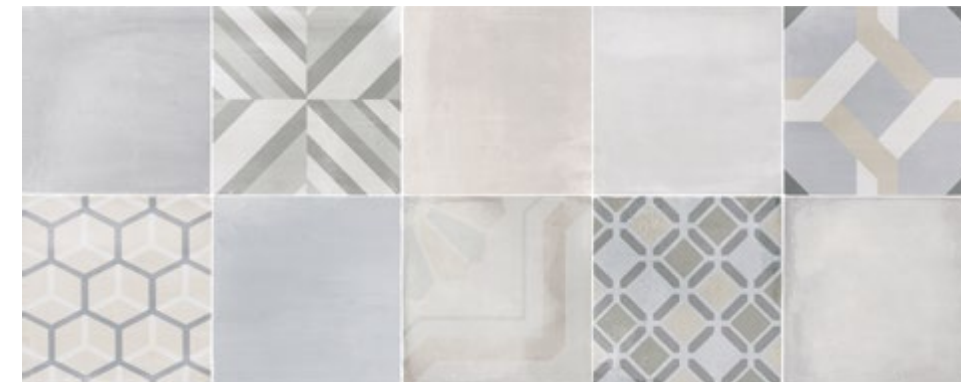

# Étoile

Bicottura - Linea Rivestimenti

---

Indoor . Tile . Italian . Design

Étoile Beige 20x50 / Opéra Gris-Beige 20x50 / Pavimento Elegance Tortora 15x60

# ÉTOILE

La collezione Etoile propone un portfolio di colori cementizi tenui eleganti dalle superfici vellutate, contornate da decorazioni a muretto o decorati ad effetto maiolicato. Semplicità ed eleganza. Savoia Italia spa

The Etoile collection offers a portfolio of elegant soft concrete colours with velvety surfaces, surrounded by wall decorations or decorated with a majolica effect. Simplicity and elegance. Savoia Italia spa