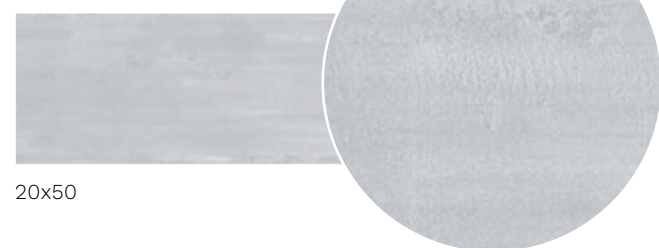

Gamma Colori

Gris

20x50

Odeon Gris *3 Soggetti