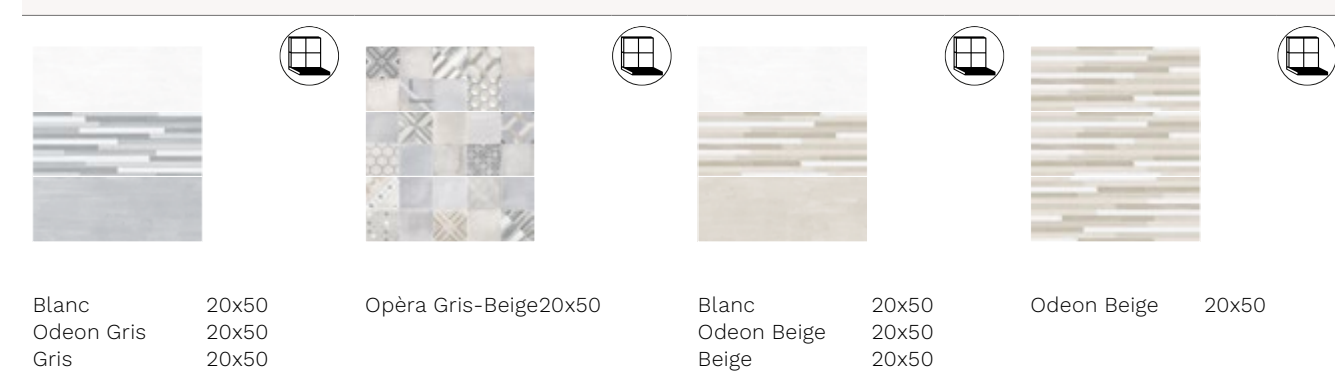

Abbinamenti consigliati

ÉTOILE