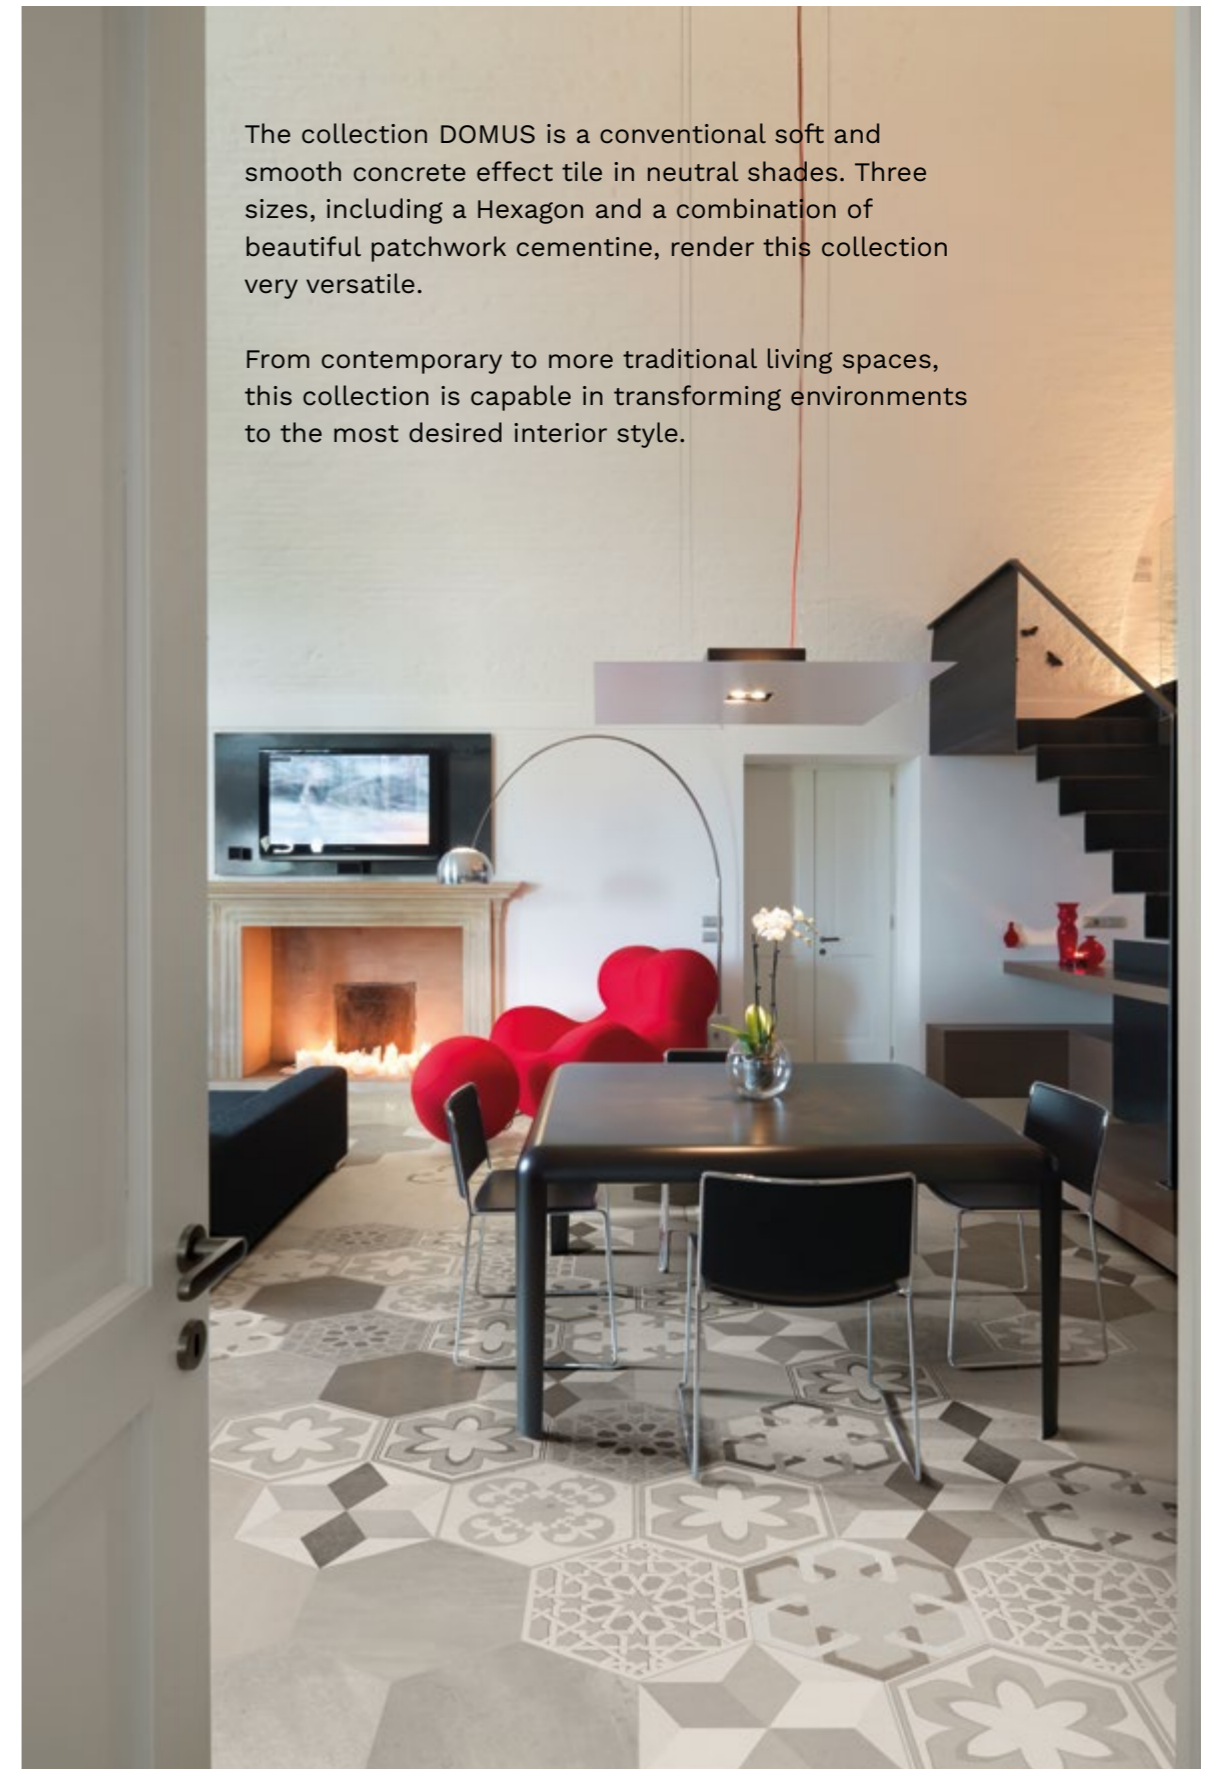

Domus

Gres Porcellanato - Effetto Cemento

Indoor . Outdoor . Tile . Italian . Design

DOMUS

Domus Decori Mix & Fondi Esagonali

La collezione Domus di SAVOIA presenta l'effetto cemento tradizionale contornato da un meraviglioso mix di cementine e decorazioni che danno bilanciamento fra contemporaneità e richiamo alla tradizione, veicolate da tratti distintivi di colore.

The collection DOMUS is a conventional soft and smooth concrete effect tile in neutral shades. Three sizes, including a Hexagon and a combination of beautiful patchwork cementine, render this collection very versatile.