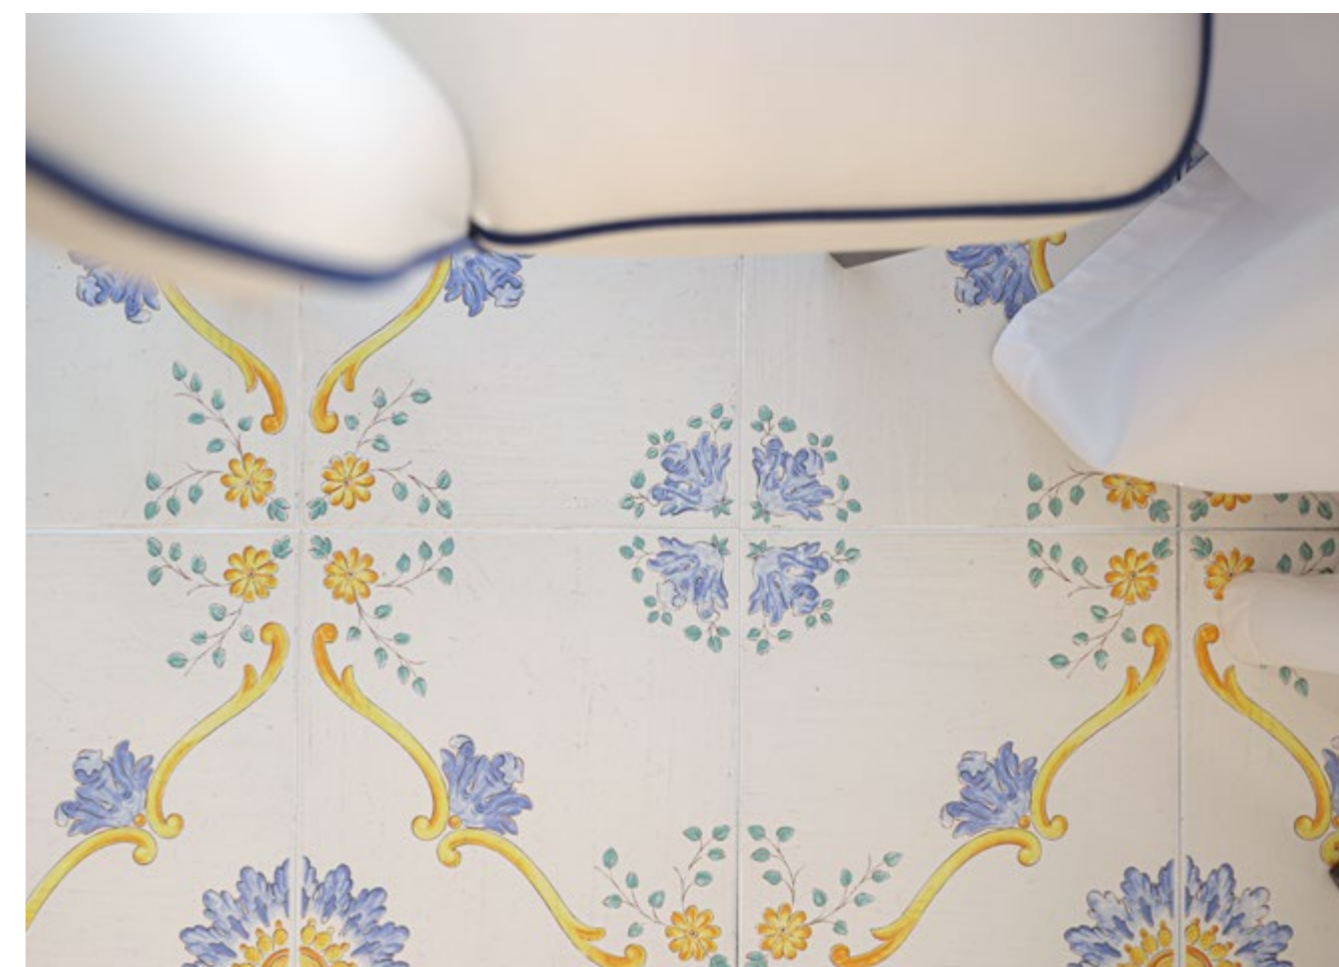

Formati Sizes	34x34 Lucido	22x22 Lucido	22x22 *IR	22x22 R11 *IR	30x60 Lucido	30x60 Matt
Cotto Med. Bianco	■	■	■	■	■	■
Cotto Med. Blu	■	■	■	■	■	■
Cotto Med. Blu Mare			■	■		
Cotto Med. Blu Med.	■	■			■	
Cotto Med. Giallo	■	■				
Cotto Med. Verde	■	■				
Cotto Med. Dec. Capri	■	■				
Cotto Med. Dec. Cuma	■					
Cotto Med. Dec. Ischitella	■					
Cotto Med. Dec. Maronti	■	■				
Cotto Med. Dec. Nerano	■	■				
Cotto Med. Dec. Seiano Blu		■				
Cotto Med. Dec. Seiano Verde		■				
Cotto Med. Dec. Vivara	■					

Cotto Mediterraneo Nerano 22x22

Battiscopa SBT+Cod.	Torello STOR9 - STOR1046 + Cod	Sigaro SSIG229 - SIG1046 + Cod	Angolo Torello SATR9 + Cod	Angolo Sigaro SAS229 + Cod	Angolo Specchio SASG9 + Cod
8x34 21x◆ 5 ●	5x22 6x◆ 13 ●	2,5x22 6x◆ 13 ●	2,5x5 6x◆ 17 ●	2,5x2,5 6x◆ 17 ●	2,5x2,5 6x◆ 17 ●
-	5x30 6x◆ 17 ●	2,5x30 6x◆ 17 ●	-	-	-

Imballi Packing	Pcs/Box	Mq/Box	≅ Kg/Box	Box/Pallet	Mq/Pallet	≅ Kg/Pallet
34x34	12	1,39	23,91	44	61,16	1.072,04
22x22	28	1,36	24,20	60	81,30	1.472,20
30x60	7	1,26	23,80	40	50,40	972,00