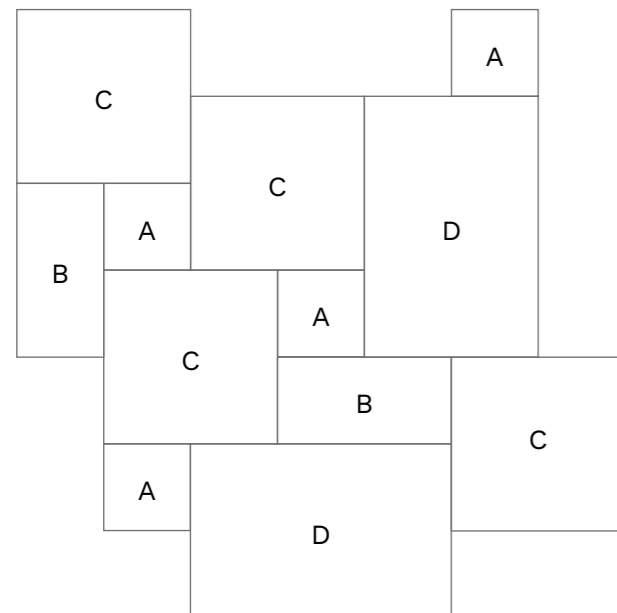

In due varianti di colore e finitura, nel formato 40x60 le venature e i tratti somatici della struttura e dei colori prendono forma in tutto il suo splendore, la composizione modulare a 4 formati completa e aggiunge un'altra opera magistrale nel portfolio di Savoia Italia.

In two variants of colour and finish, in the 40x60 format, the veins and somatic features of the structure and colours take shape in all their splendour, the modular composition in 4 formats completes and adds another masterful work to the Savoia Italia portfolio.

Gamma Colori

Almond

IN	OUT
40x60	40x60 R11
40x60 Modulo	40x60 Modulo R11

Beige

IN	OUT
40x60	40x60 R11
40x60 Modulo	40x60 Modulo R11

Modulo

TIPO	FORMATO
A	20x20
B	20x40
C	40x40
D	40x60

Caratteristiche Tecniche

Formati Sizes	40x60	40x60 R11	40x60 Modulo	40x60 Modulo R11
Cantal Almond	■	■	■	■
Cantal Beige	■	■	■	■

Collezione	Colore	Formato	Finitura	Superficie	Cod.	↓	Cl.p.	↻
Cantal	Almond	40x60	-	-	SCAP01	9,5 mm	37 ●	V
Cantal	Almond	40x60	-	Antislip R11	SCAP03	9,5 mm	37 ●	V
Cantal	Almond	40x60 Modulo	-	-	SCAP09	9,5 mm	55 ●	V
Cantal	Almond	40x60 Modulo	-	Antislip R11	SCAP11	9,5 mm	55 ●	V
Cantal	Beige	40x60	-	-	SCAP02	9,5 mm	37 ●	V
Cantal	Beige	40x60	-	Antislip R11	SCAP04	9,5 mm	37 ●	V
Cantal	Beige	40x60 Modulo	-	-	SCAP10	9,5 mm	55 ●	V
Cantal	Beige	40x60 Modulo	-	Antislip R11	SCAP12	9,5 mm	55 ●	V