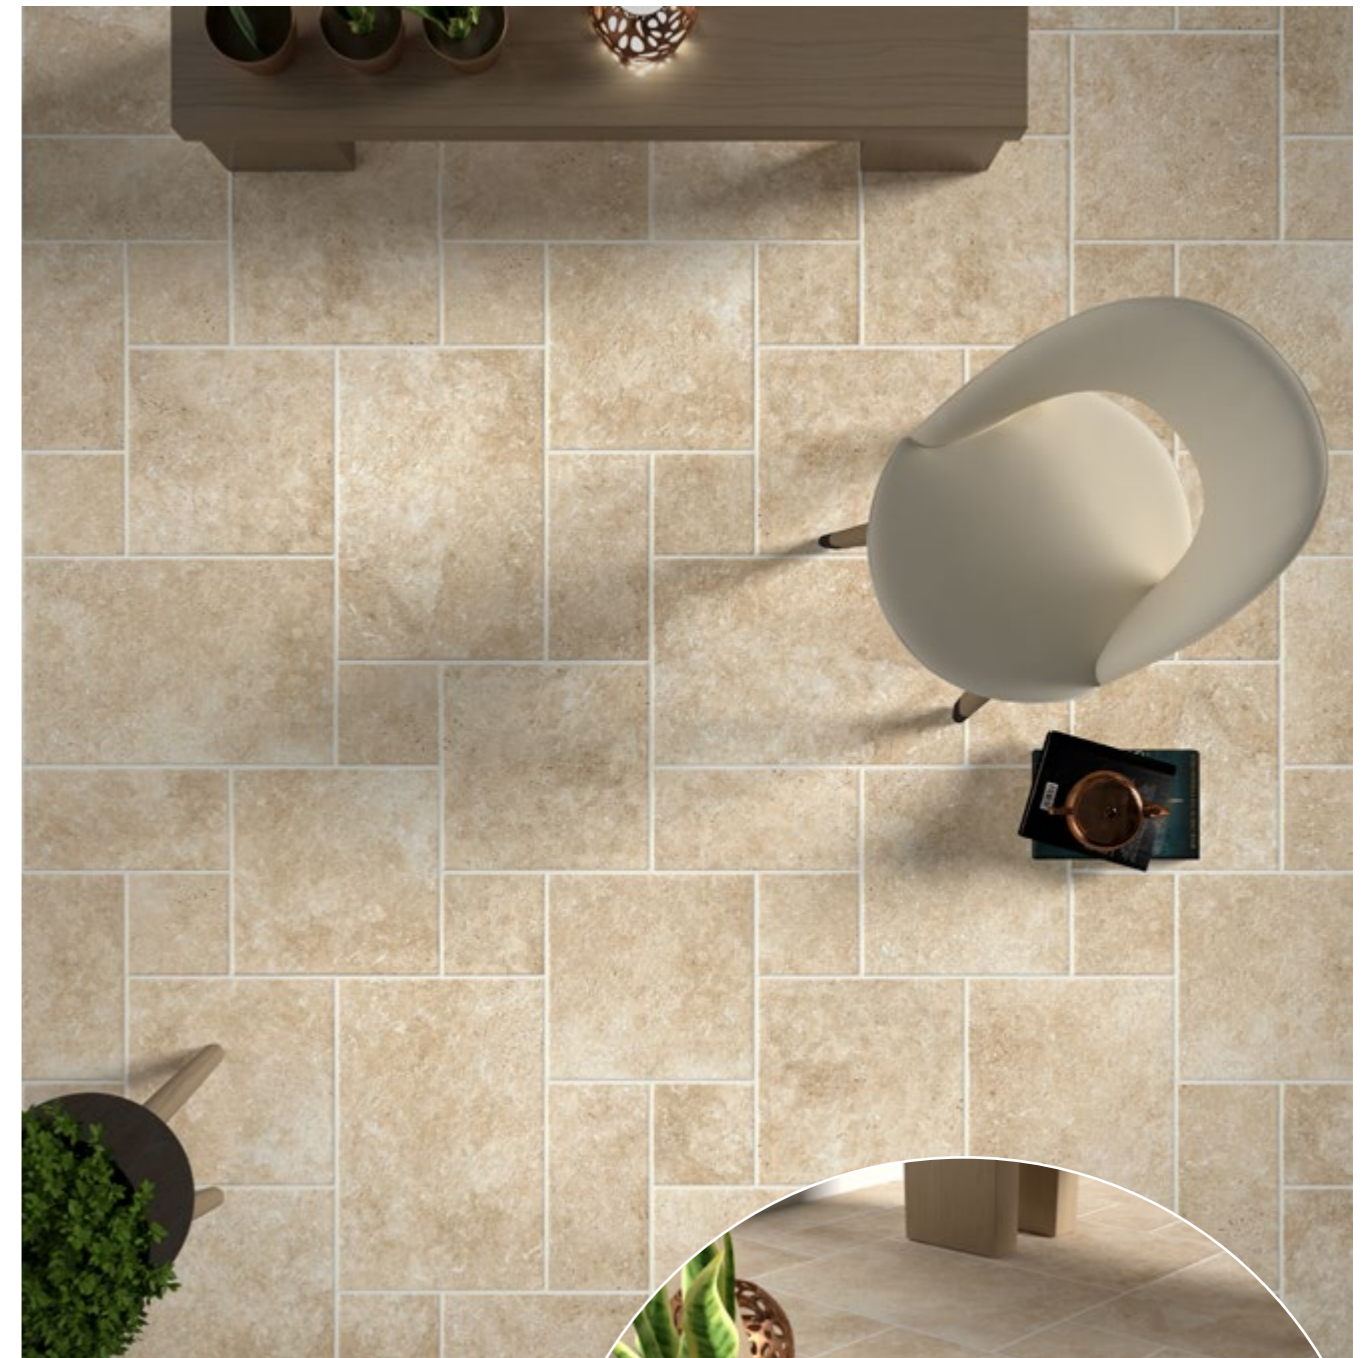

Cantal

Gres Porcellanato - Effetto Pietra

Indoor . Outdoor . Tile . Italian . Design

CANTAL

Con la collezione Cantal, Savoia rende omaggio alle terre Francesi, una suprema riproduzione della pietra naturale tipica della regione Alvernia-Rodano-Alpi.

In due varianti di colore e finitura, nel formato 40x60 le venature e i tratti somatici della struttura e dei colori prendono forma in tutto il suo splendore, la composizione modulare a 4 formati completa e aggiunge un'altra opera magistrale nel portfolio di Savoia Italia.

Cantal Almond 40x60 Modulo

Cantal Beige 40x60 Modulo Antislip R11

With the Cantal collection, Savoia pays homage to the French lands, a supreme reproduction of the natural stone typical of the Auvergne-Rhône-Alpes region.

In two variants of colour and finish, in the 40x60 format, the veins and somatic features of the structure and colours take shape in all their splendour, the modular composition in 4 formats completes and adds another masterful work to the Savoia Italia portfolio.