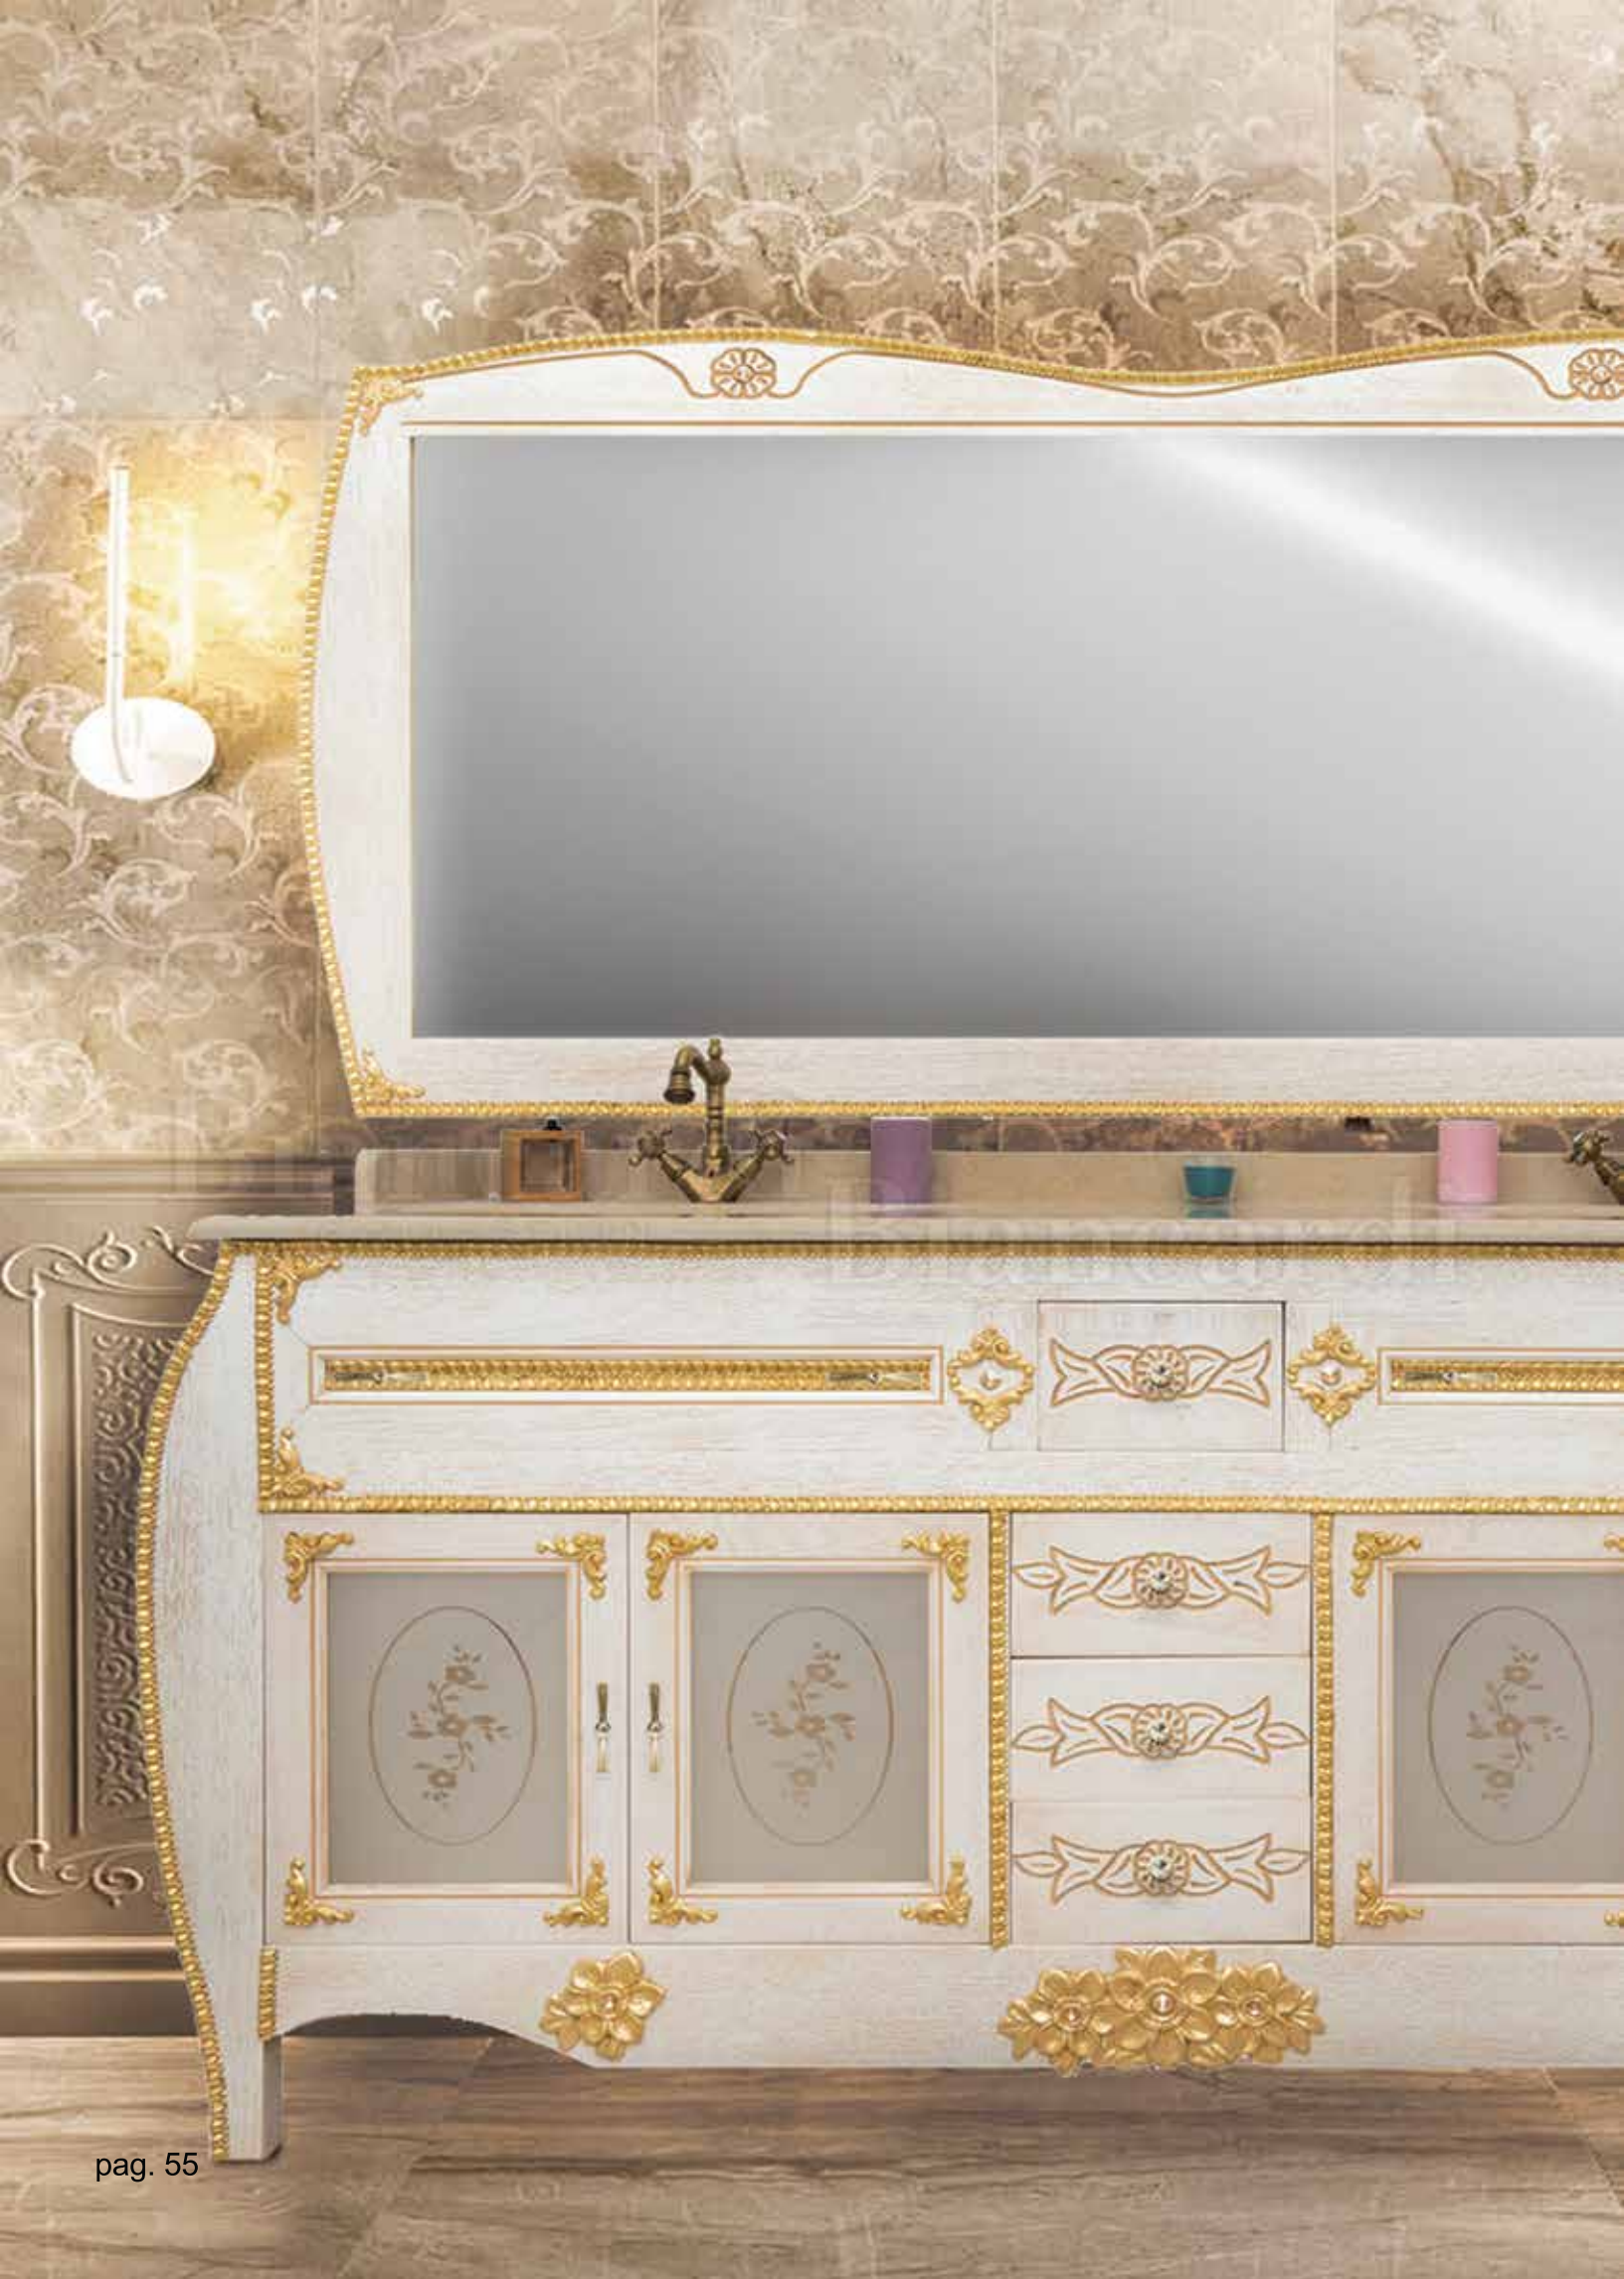

Eleganti decorazioni in oro foglia lungo tutto il mobile, top in ceramica porcellanata da 85 cm, maniglie in ottone dorato e inserti in pietre brillanti. Fianchi bombati e meccanica raffinata, realizzato in legno, made in Italy 100%.

listino:

H190 L120 P35/50 € 1750

modello *Honey*

Suntuoso arredo laccato con effetto crackle esterno ed interno. Vetrine decorate, pomelli in ottone con inserti in pietre brillanti. Top in ceramica porcellanata e specchiera con decori floreali.