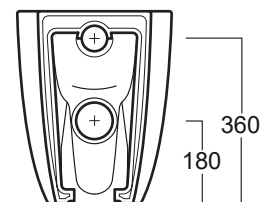

LFT

Vaso carenato / Back to wall WC

LFT 20

Disegni Tecnici
Technical Drawings

Vaso carenato con scarico a parete o pavimento
(curva tecnica inclusa)

*Back to wall WC with wall or floor outlet
(curved pipe included)*

Accessori di completamento

Accessories available

- Coprivaso avvolgente in termoindurente
cerniere cromo LFT 005
- *Wrap-around thermoset toilet seat with
chrome-finish hinges LFT 005*
- Coprivaso avvolgente in termoindurente con
cerniere rallentate cromo LFT 006
- *Wrap-around thermoset toilet seat with
chrome-finish soft-closing hinges LFT 006*
- Scatola viti di fissaggio F88
- *Set of fixing screw F88*