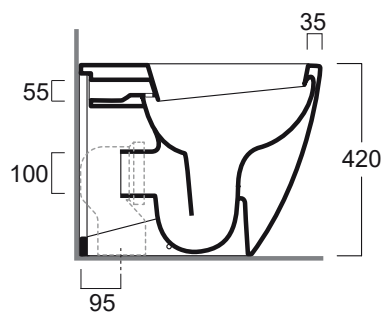

LFT

Vaso carenato / Back to wall WC

LFT 20

Disegni Tecnici
Technical Drawings

Vaso carenato con scarico a parete o pavimento
(curva tecnica inclusa)

*Back to wall WC with wall or floor outlet
(curved pipe included)*

Accessori di completamento

Accessories available

- Coprivaso avvolgente in termoindurente
cerniere cromo LFT 005
- *Wrap-around thermoset toilet seat with
chrome-finish hinges LFT 005*
- Coprivaso avvolgente in termoindurente con
cerniere rallentate cromo LFT 006
- *Wrap-around thermoset toilet seat with
chrome-finish soft-closing hinges LFT 006*
- Scatola viti di fissaggio F88
- *Set of fixing screw F88*