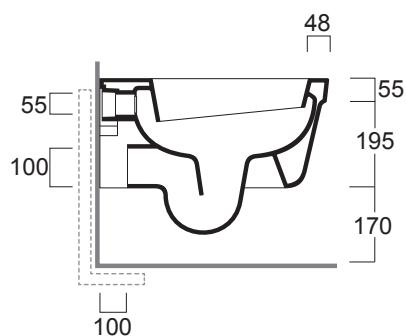

## EVO 18

Disegni Tecnici  
Technical Drawings

Vaso sospeso.  
Completo di set di fissaggio F85

Wall hung WC.  
Complete with fixing set F85

Accessori di completamento  
Accessories available

- Coprivaso avvolgente in termoindurente cerniere cromo EVO 003  
*- Wrap-around thermoset toilet seat with chrome-finish hinges EVO 003*
- Coprivaso avvolgente in termoindurente cerniere rallentate cromo EVO 004  
*- Wrap-around thermoset toilet seat with chrome-finish soft-closing hinges EVO 004*
- Coppia di staffe di fissaggio per vaso o bidet sospesi F84  
*- A pair of brackets for wall hung WC or bidet F84*

# Evolution

Bidet sospeso/ *Wall hung bidet*