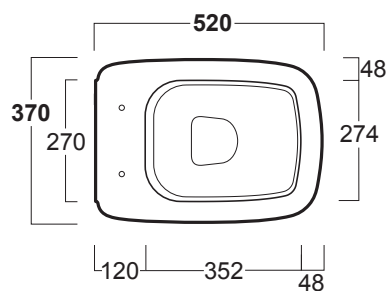

## EVO 18

Disegni Tecnici  
Technical Drawings

Vaso sospeso.  
Completo di set di fissaggio F85

Wall hung WC.  
Complete with fixing set F85

Accessori di completamento  
Accessories available

- Coprivaso avvolgente in termoindurente cerniere cromo EVO 003  
*- Wrap-around thermoset toilet seat with chrome-finish hinges EVO 003*
- Coprivaso avvolgente in termoindurente cerniere rallentate cromo EVO 004  
*- Wrap-around thermoset toilet seat with chrome-finish soft-closing hinges EVO 004*
- Coppia di staffe di fissaggio per vaso o bidet sospesi F84  
*- A pair of brackets for wall hung WC or bidet F84*