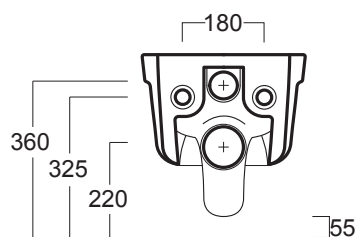

## EVO 18

Disegni Tecnici  
Technical Drawings

Vaso sospeso.  
Completo di set di fissaggio F85

Wall hung WC.  
Complete with fixing set F85

Accessori di completamento  
Accessories available

- Coprivaso avvolgente in termoindurente cerniere cromo EVO 003  
*- Wrap-around thermoset toilet seat with chrome-finish hinges EVO 003*
- Coprivaso avvolgente in termoindurente cerniere rallentate cromo EVO 004  
*- Wrap-around thermoset toilet seat with chrome-finish soft-closing hinges EVO 004*
- Coppia di staffe di fissaggio per vaso o bidet sospesi F84  
*- A pair of brackets for wall hung WC or bidet F84*

## EVO 19

Disegni Tecnici  
Technical Drawings

Bidet monoforo sospeso.  
Completo di set di fissaggio F85

*Wall hung bidet with single tap hole.  
complete with fixing set F85*

Accessori di completamento  
*Accessories available*